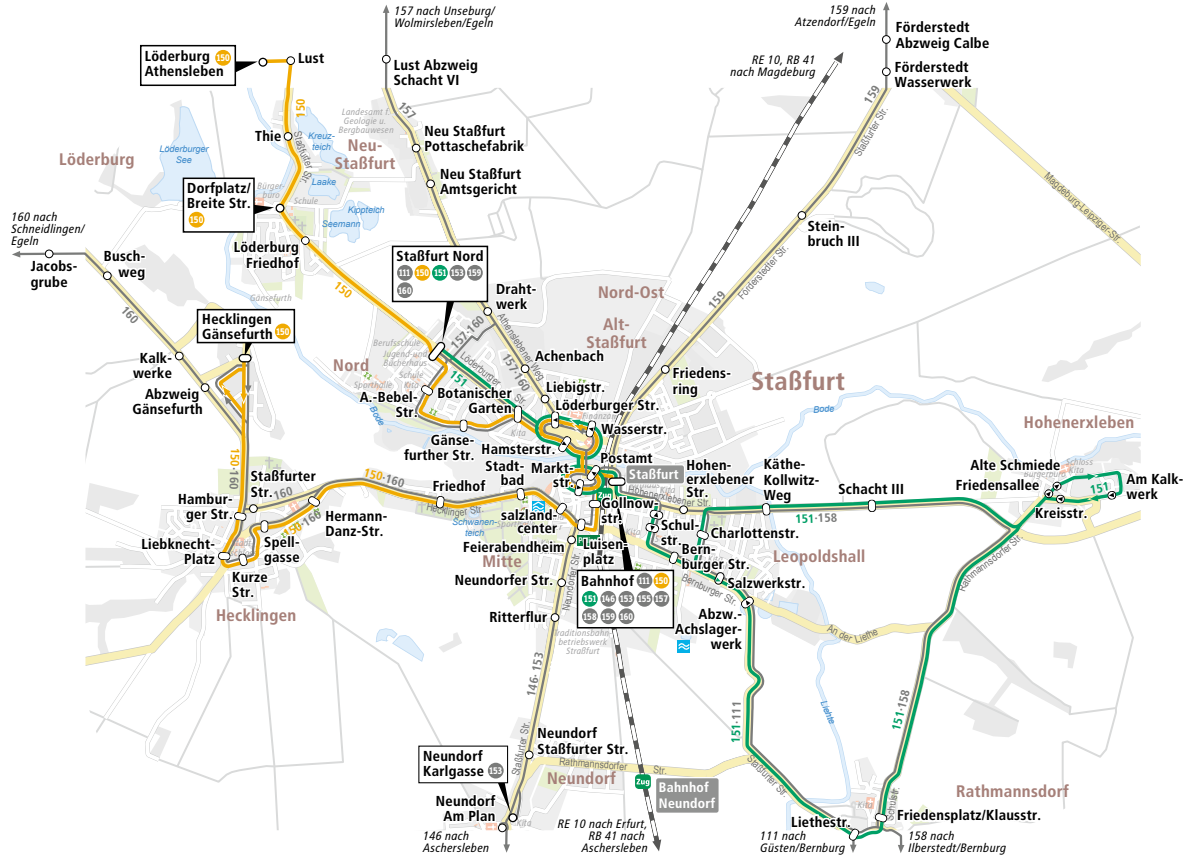

MAREGO-FAHRKARTER EINER FÜR ALLES

Bus ↔ Bahn

STADTVERKEHR STAßFURT

Legende

- 153 Regionalbus mit Haltestelle
- 151 Stadtbus mit Haltestelle
- 159 Endhaltestelle
- Umsteigehaltestelle
- zeitweise Linienführung
- Bahnstrecke
- Krankenhaus
- Hallenbad/Freibad