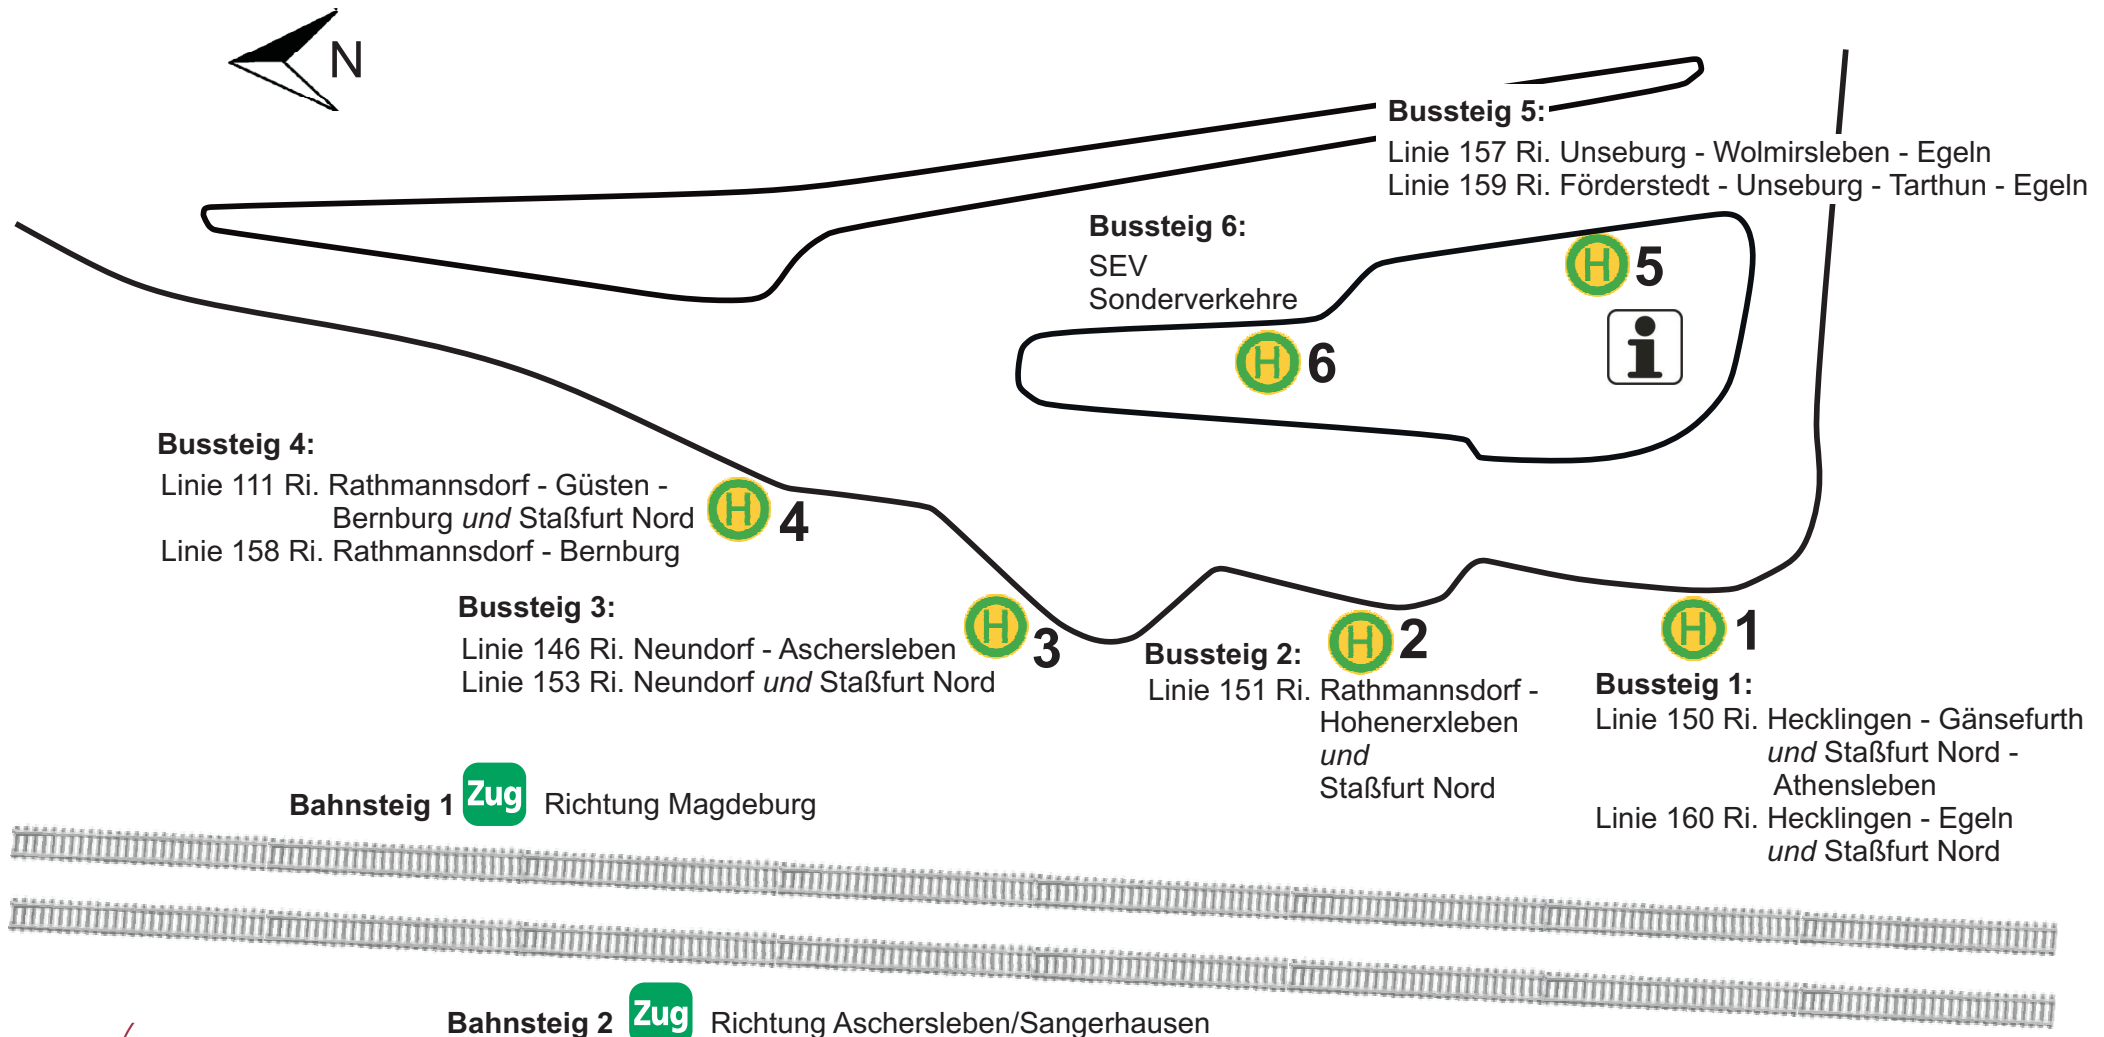

Lageplan der Haltestellen am Bahnhof Staßfurt

Stand: August 2024