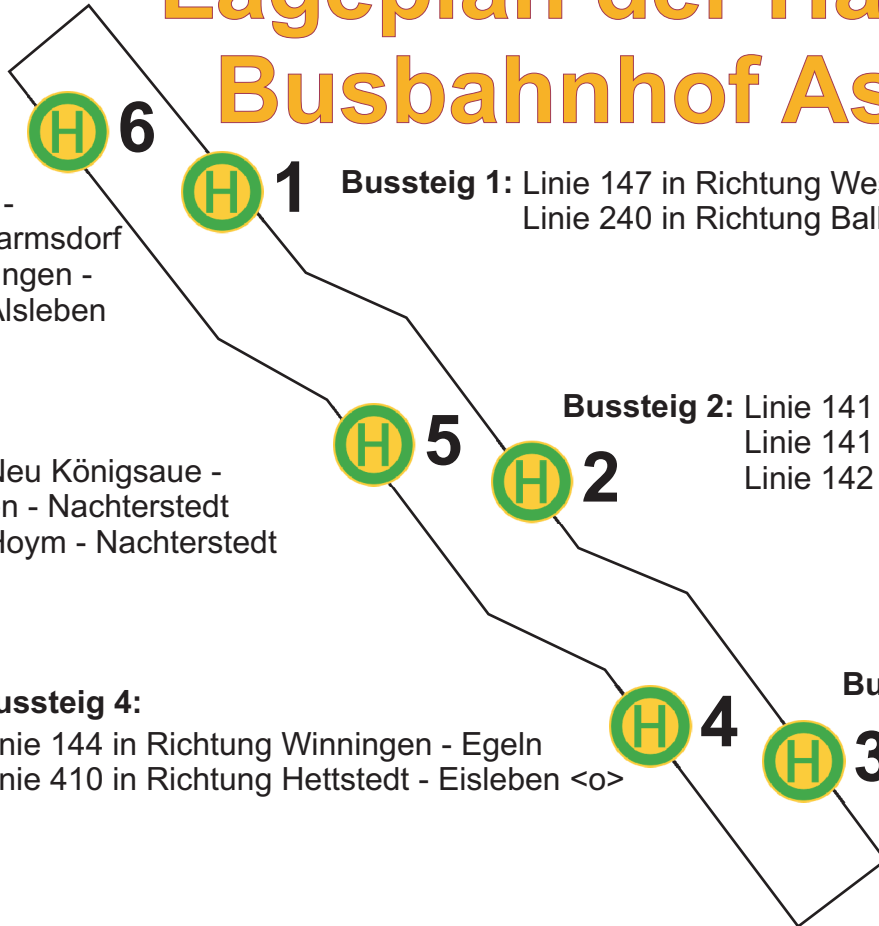

# Lageplan der Haltestellen am Busbahnhof Aschersleben

## Bussteig 6:

Linie 143 in Richtung  
Gr. Schierstedt -  
Giersleben - Warmsdorf  
Linie 149 in Richtung Mehringen -  
Schackstedt - Alsleben

**Bussteig 1:** Linie 147 in Richtung Westdorf - Ulzigerode  
Linie 240 in Richtung Ballenstedt - Quedlinburg <o>

**Bussteig 2:** Linie 141 in Richtung Siemensstraße  
Linie 141 in Richtung Klinikum  
Linie 142 in Richtung Siemensstraße

## Bussteig 5:

Linie 145 in Richtung Neu Königsau -  
Gatersleben - Nachterstedt  
Linie 148 in Richtung Hoym - Nachterstedt

**Bussteig 4:**  
Linie 144 in Richtung Winingen - Egel  
Linie 410 in Richtung Hettstedt - Eisleben <o>