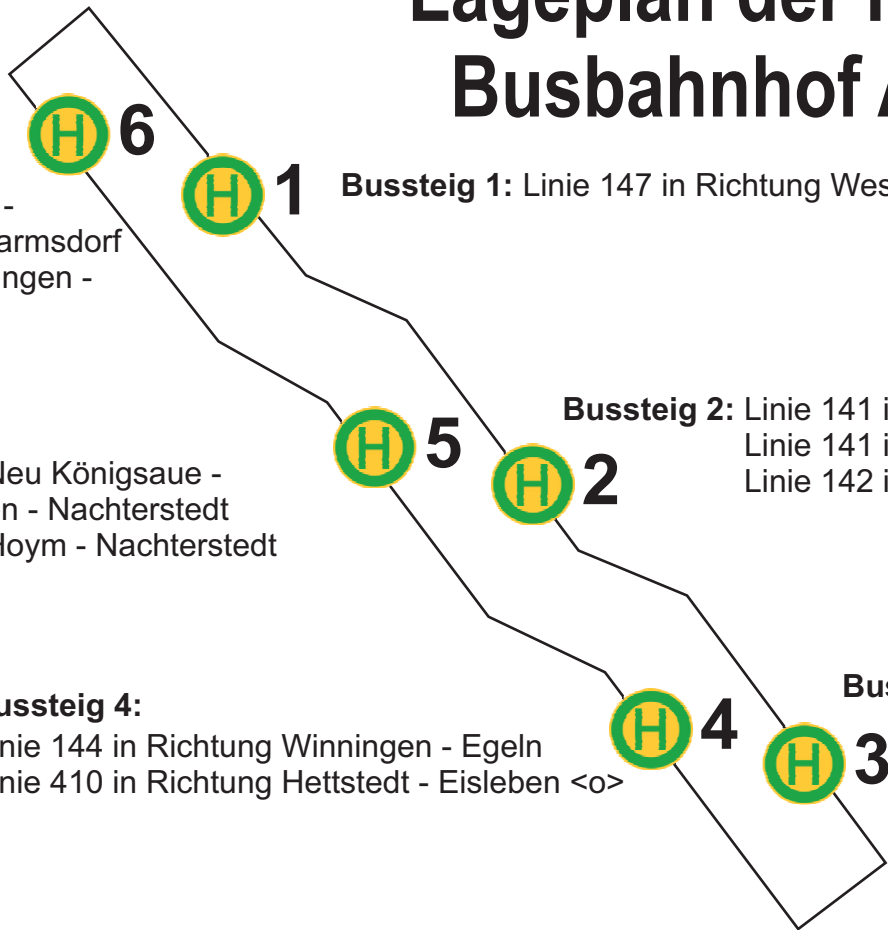

Lageplan der Haltestellen am Busbahnhof Aschersleben

Bussteig 6:

Linie 143 in Richtung
Gr. Schierstedt -
Giersleben - Warmsdorf
Linie 149 in Richtung Mehringen -
Schackenthal

Bussteig 5:

Linie 145 in Richtung Neu Königsau -
Gatersleben - Nachterstedt
Linie 148 in Richtung Hoym - Nachterstedt

Bussteig 4:

Linie 144 in Richtung Winnigen - Egeln
Linie 410 in Richtung Hettstedt - Eisleben <o>

Bussteig 2: Linie 141 in Richtung Siemensstraße
Linie 141 in Richtung Klinikum
Linie 142 in Richtung Siemensstraße

Bussteig 3: Linie 140 in Richtung Hoym - Quedlinburg <o>
Linie 146 in Richtung Neundorf - Staßfurt
Linie 240 in Richtung Ballenstedt - Quedlinburg <o>

Bussteig 1: Linie 147 in Richtung Westdorf - Ulzigerode

Informationstafel mit Übersicht aller Abfahrten
und elektronische Abfahrtsanzeige

Bahnhof

Haltestelle Bahnhof: Linie 141 in Richtung FH Polizei
Linie 141 in Richtung Klinikum
Linie 142 in Richtung Kaufland