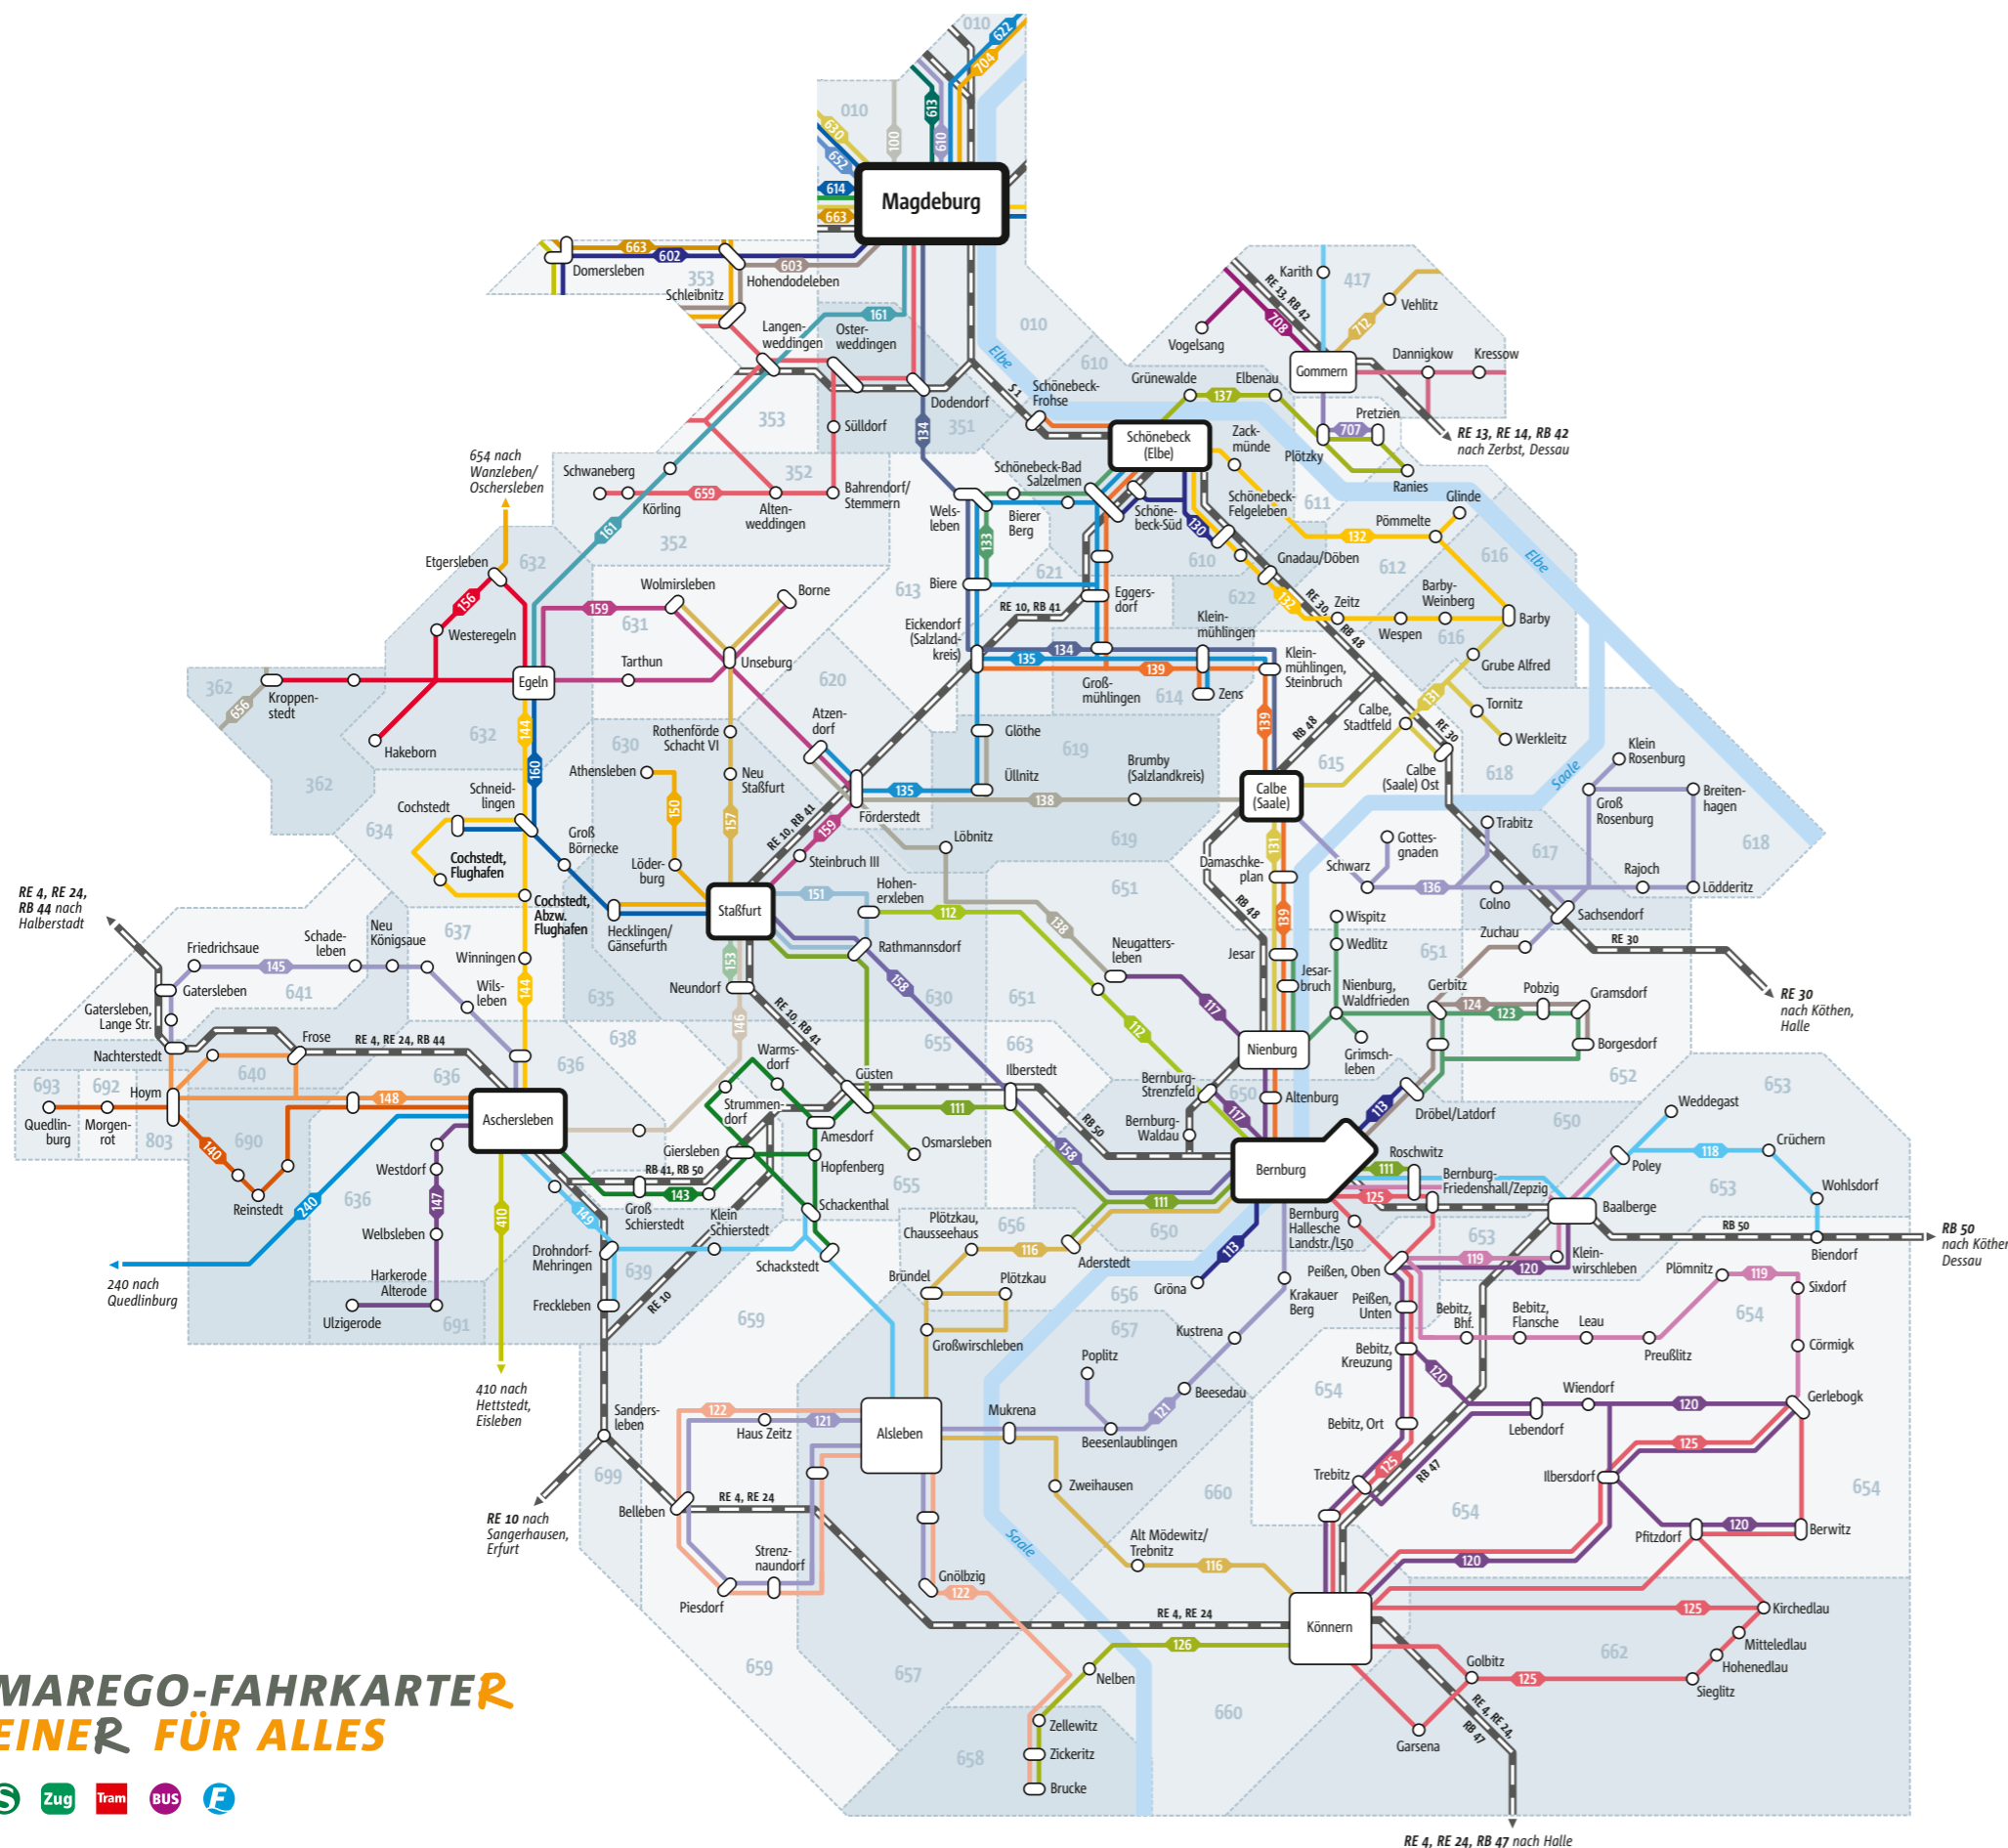

AUSSCHNITT AUS DEM LINIENNETZPLAN SALZLANDKREIS UND MAGDEBURG

Legende

-  Buslinie
-  Bahnlinie
-  Tarifpunkte
-  Burg
-  Tarifzone mit Tarifzonenummer

Stand: August 2019

**MAREGO-FAHRKARTER
EINER FÜR ALLES**

Magdeburger Regionalverkehrsverbund
www.marego-verbund.de

 Die Auskunft für Bahn und Bus
0391 - 5363180