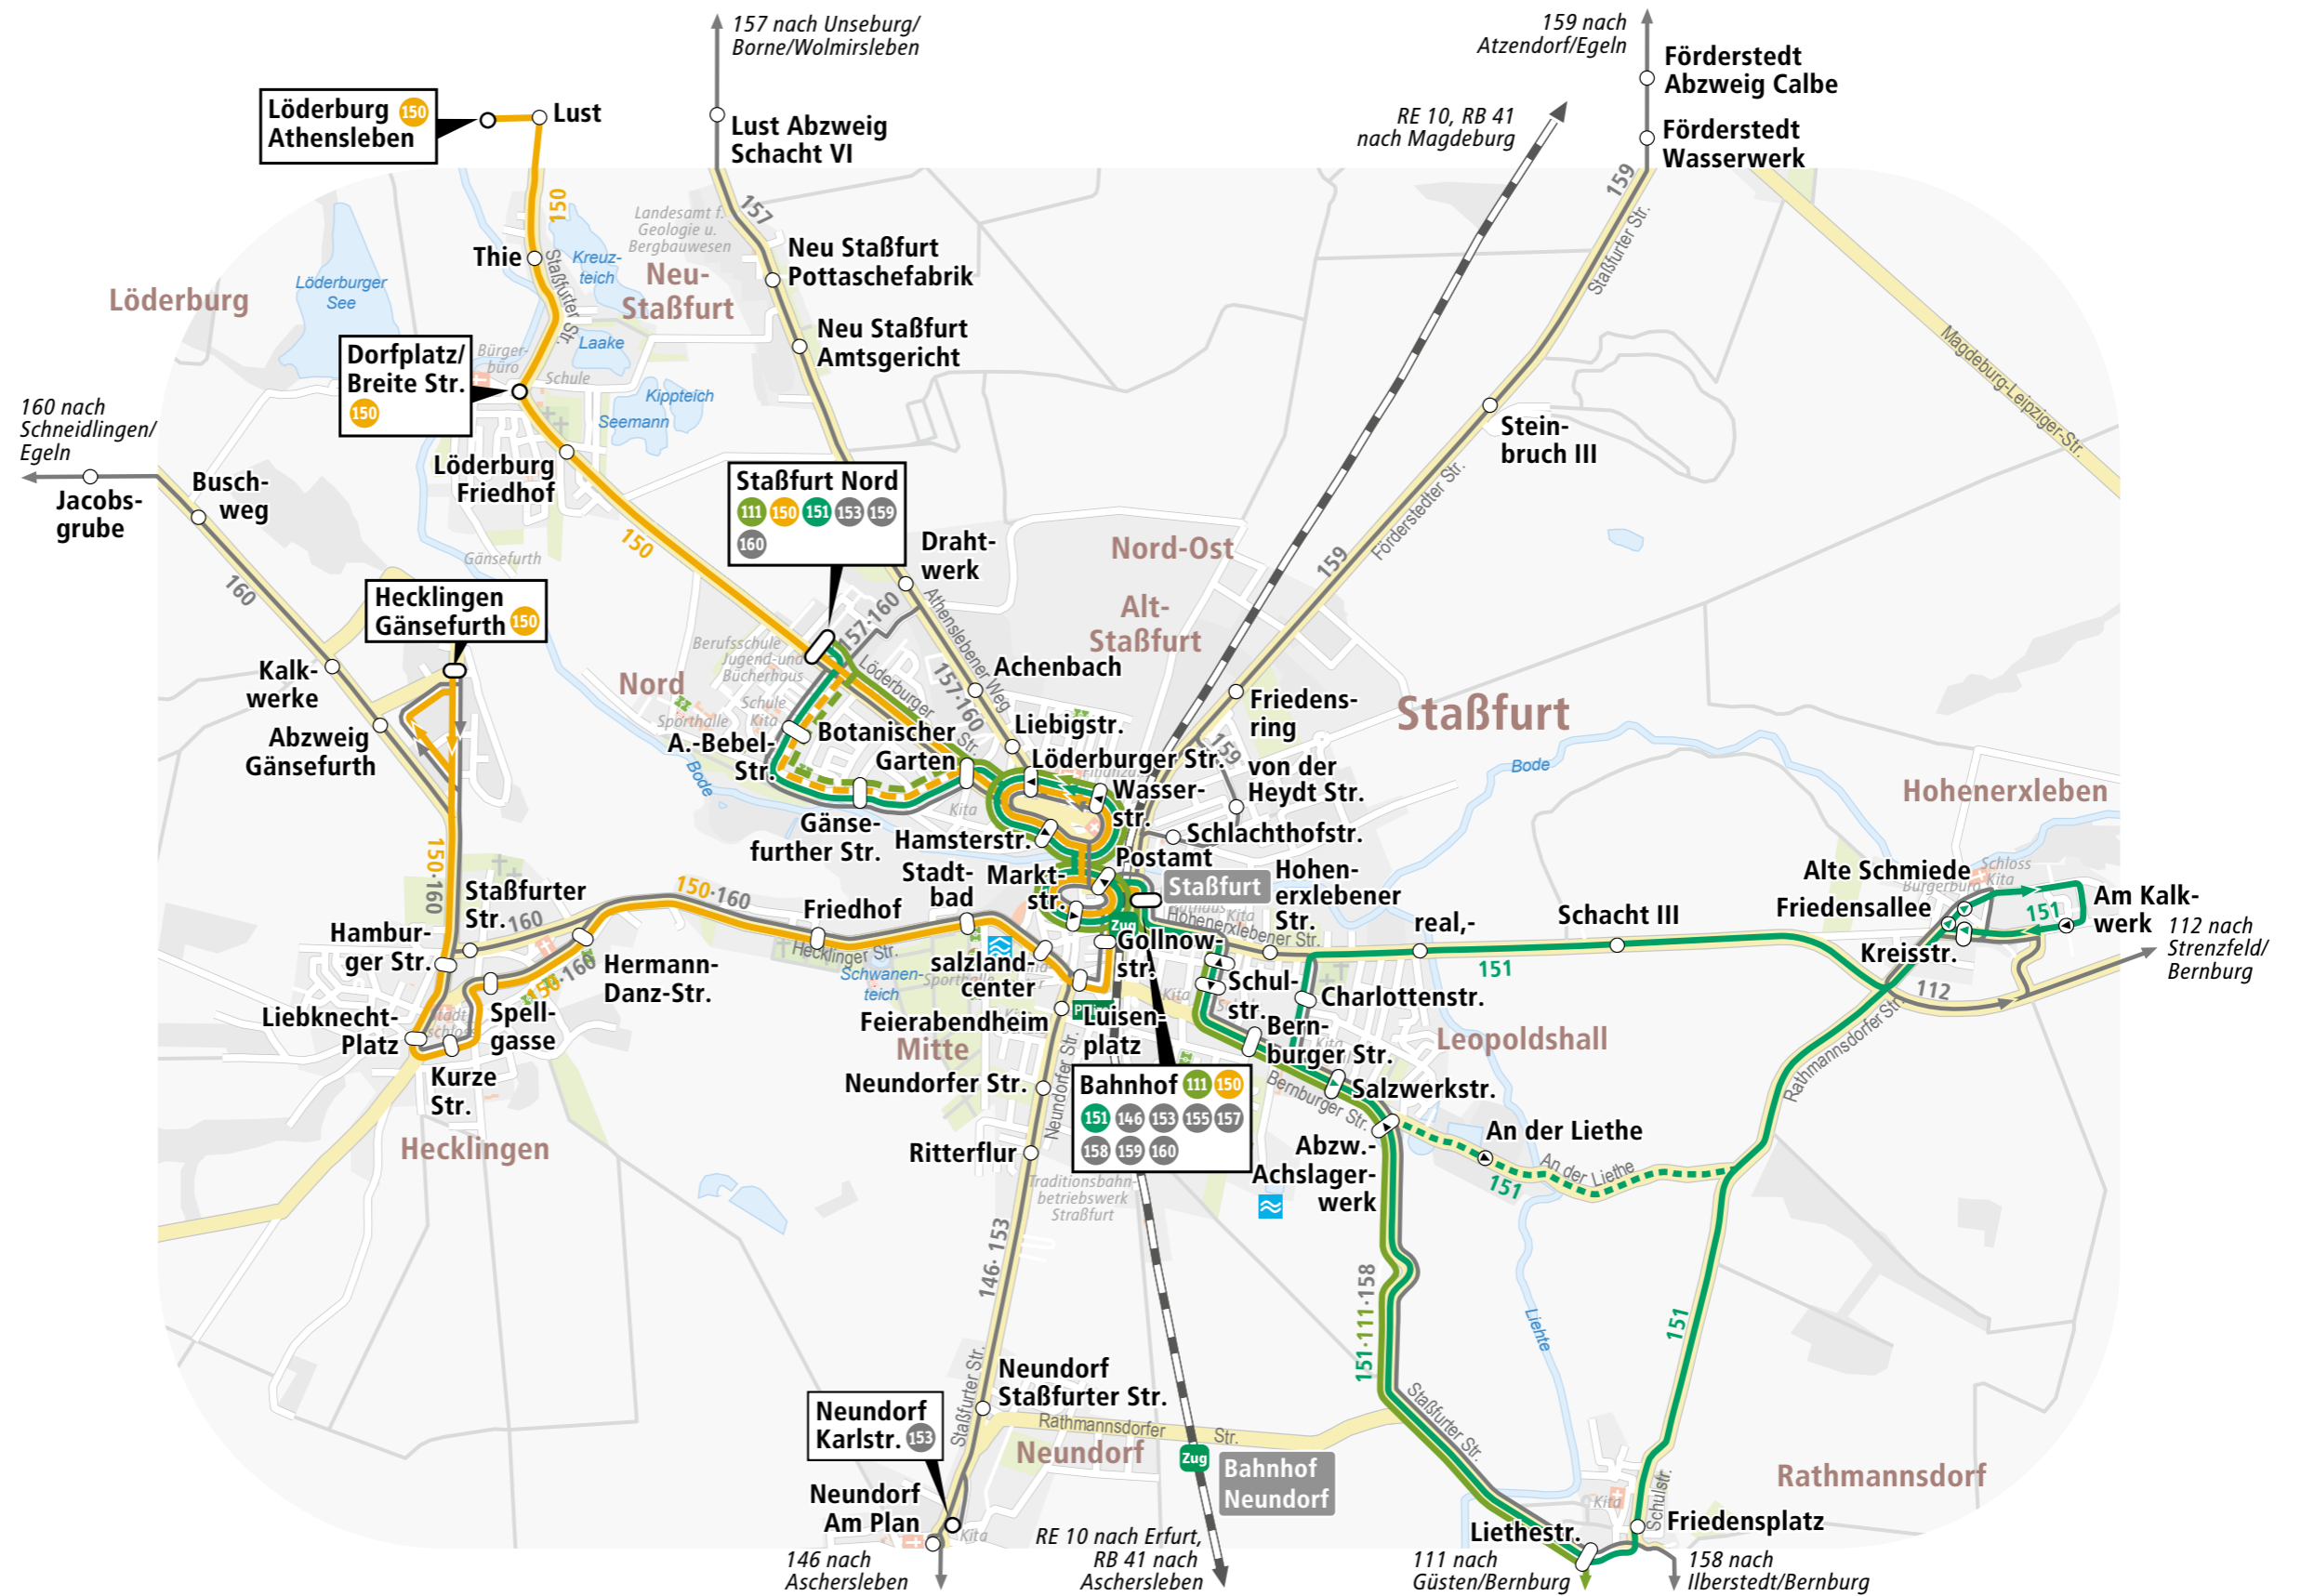

MAREGO-FAHRKARTER EINER FÜR ALLES

Bus ↔ Bahn

STADTVERKEHR STAßFURT

Legende

- 153 Regionalbus mit Haltestelle
- 151 Stadtbus mit Haltestelle
- 153 Endhaltestelle
- Umsteigehaltestelle
- zeitweise Linienführung
- Bahnstrecke
- Krankenhaus
- Hallenbad/Freibad

Kartografie:
© Baumgardt Consultants GbR

» Stand August 2019