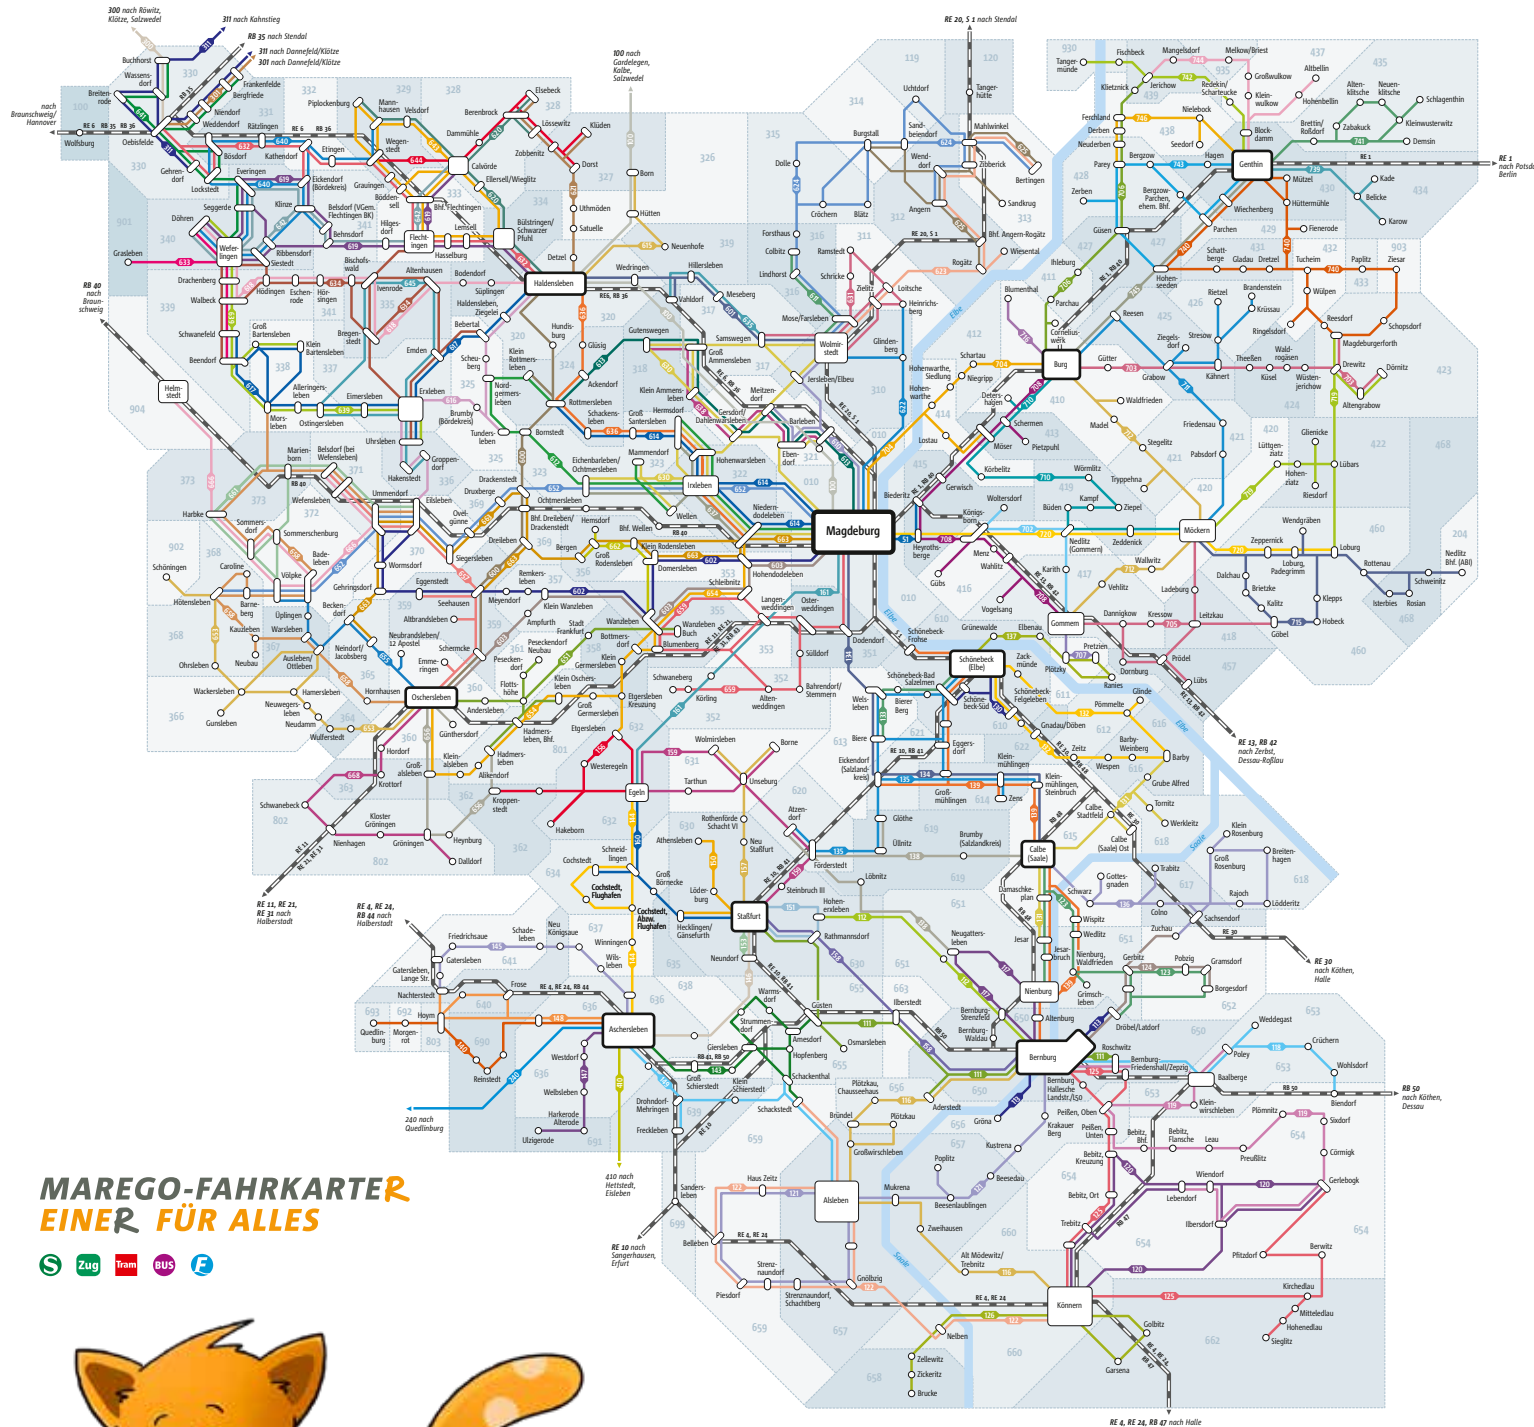

# LINIENNNetzPLAN MAGDEBURG UND DIE REGION

## Legende

-  Buslinie
-  Bahnlinie
-  Tarifpunkte
-  Burg
-  Tarifzone mit Tarifzonennummer

Stand: März 2019

**MAREGO-FAHRKARTER  
EINER FÜR ALLES**

Magdeburger Regionalverkehrsverbund  
[www.marego-verbund.de](http://www.marego-verbund.de)