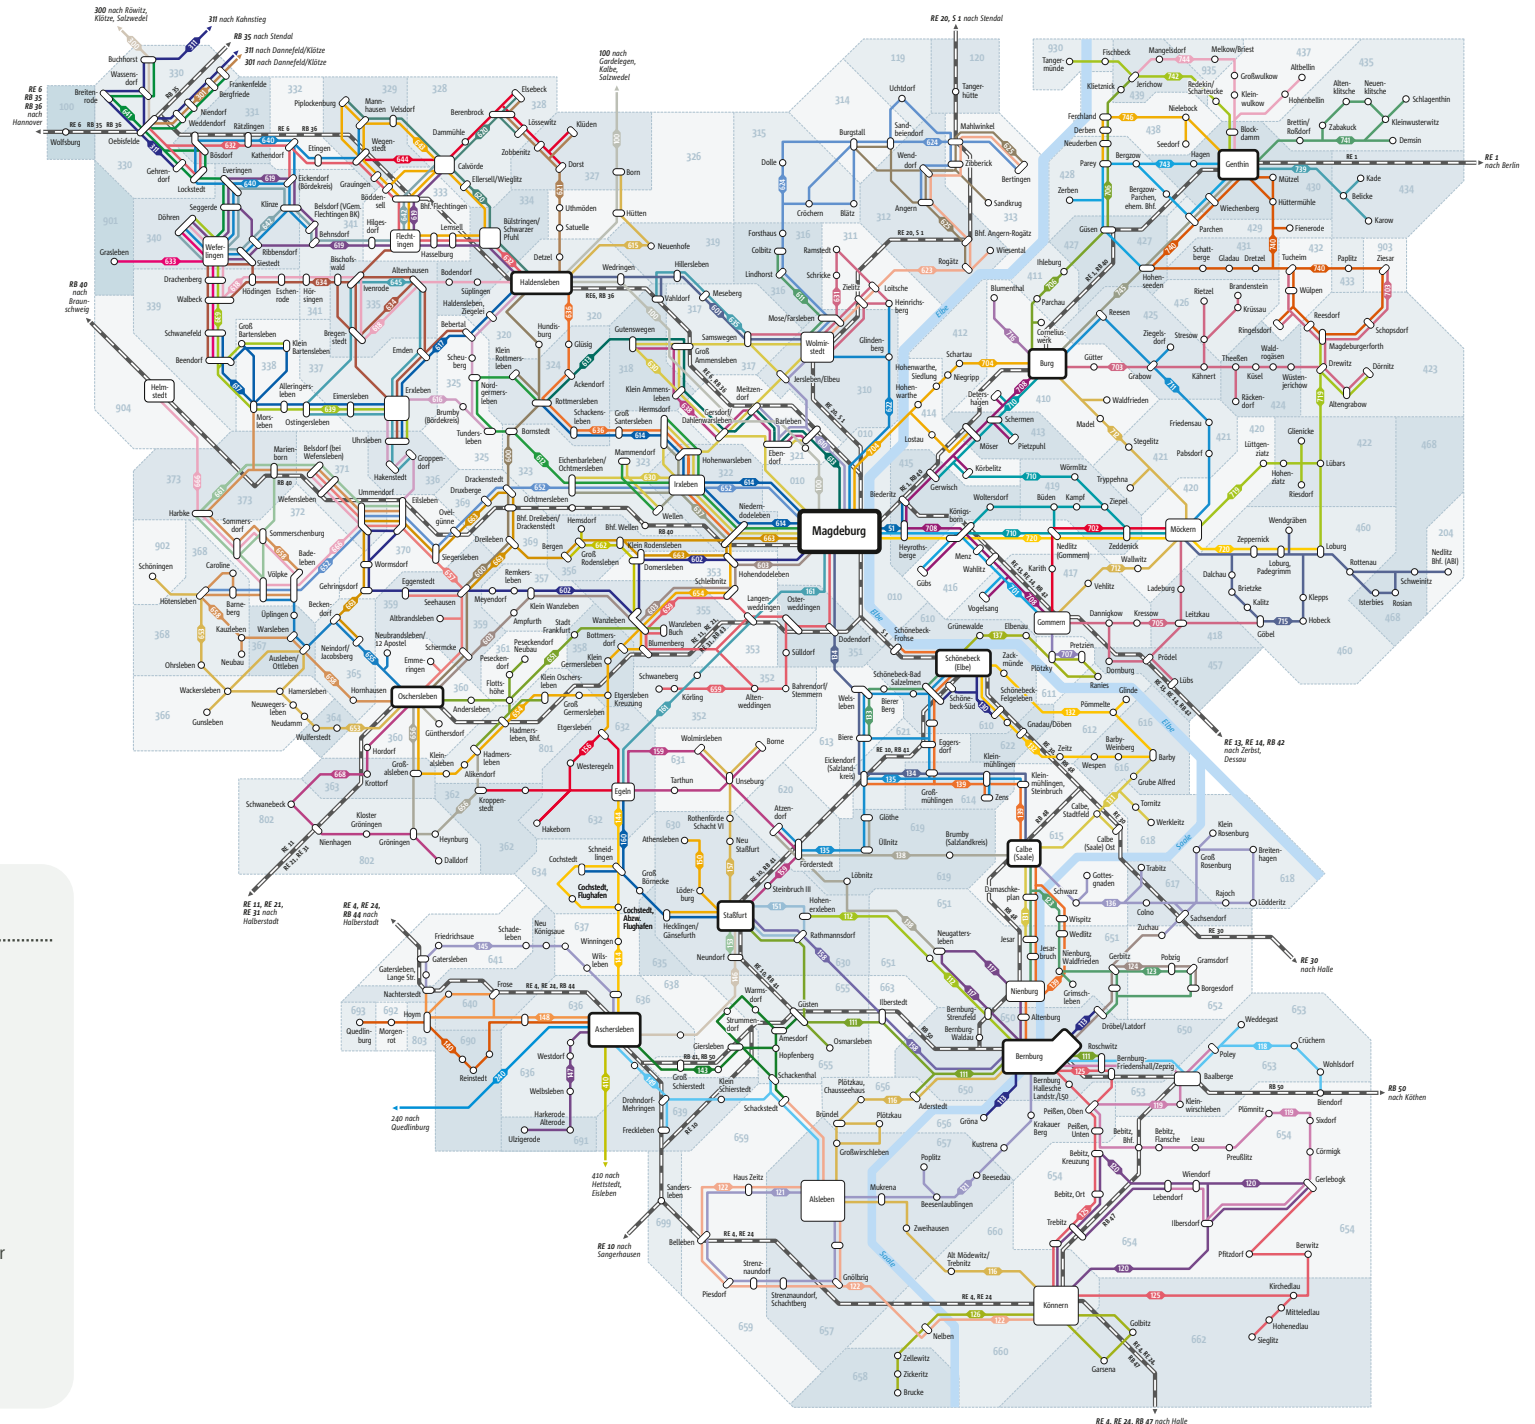

# Anlage 1 Linienetzplan Magdeburg und die Region

## Legende

-  Buslinie
-  Bahnlinie
-  Tarifpunkte
-  Burg
-  Tarifzone mit Tarifzonenummer

Stand: Dezember 2018