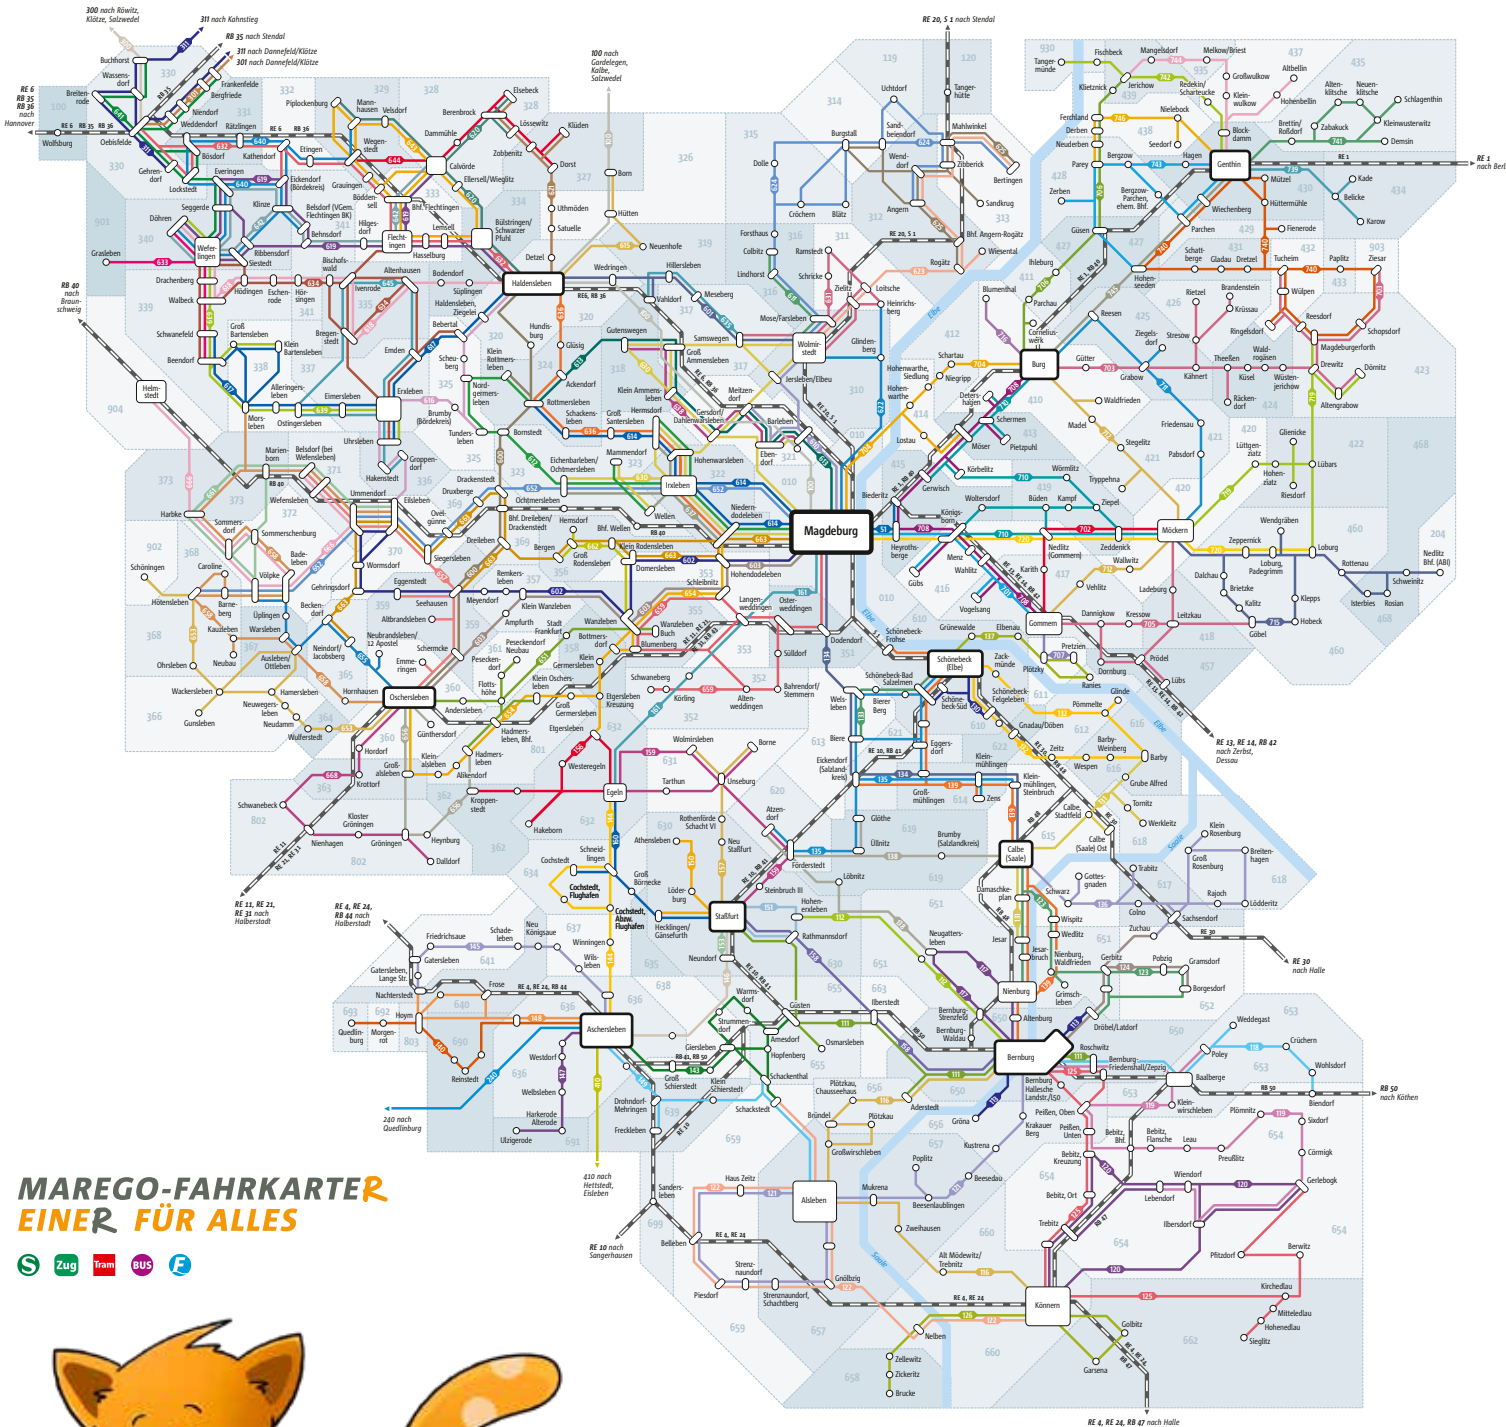

LINIENNNetzPLAN

MAGDEBURG UND DIE REGION

Legende

-  Buslinie
-  Bahnlinie
-  Tarifpunkte
-  Burg
-  Tarifzone mit Tarifzonennummer

Stand: Dezember 2018

MAREGO-FAHRKARTER
EINER FÜR ALLES

Magdeburger Regionalverkehrsverbund
www.marego-verbund.de