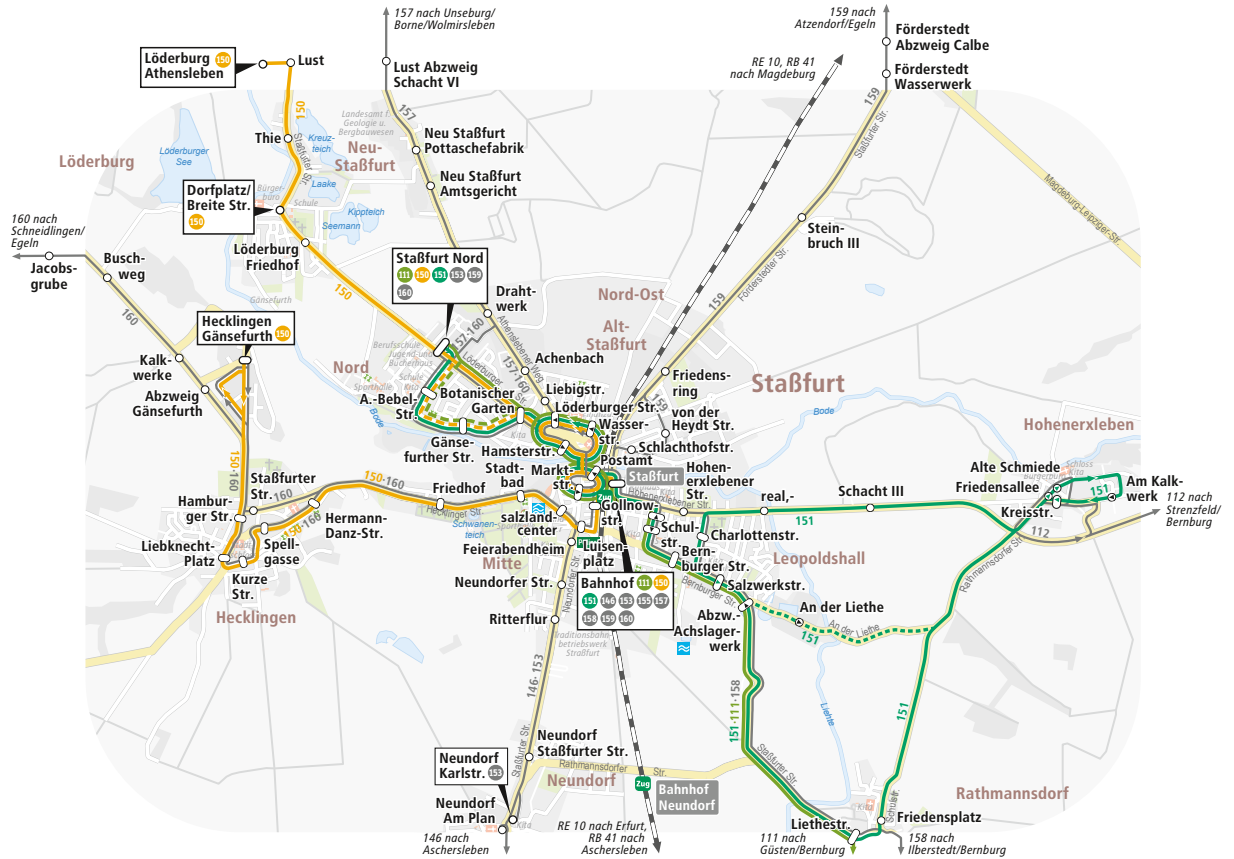

MAREGO-FAHRKARTER EINER FÜR ALLES

Bus ↔ Bahn

STADTVERKEHR STAßFURT

Legende

-  153 Regionalbus mit Haltestelle
-  151 Stadtbus mit Haltestelle
-  159 Endhaltestelle
-  Umsteigehaltestelle
-  zeitweise Linienführung
-  Bahnstrecke
-  Krankenhaus
-  Hallenbad/Freibad

Kartografie:
© Baumgardt Consultants GBR

• Stand August 2018