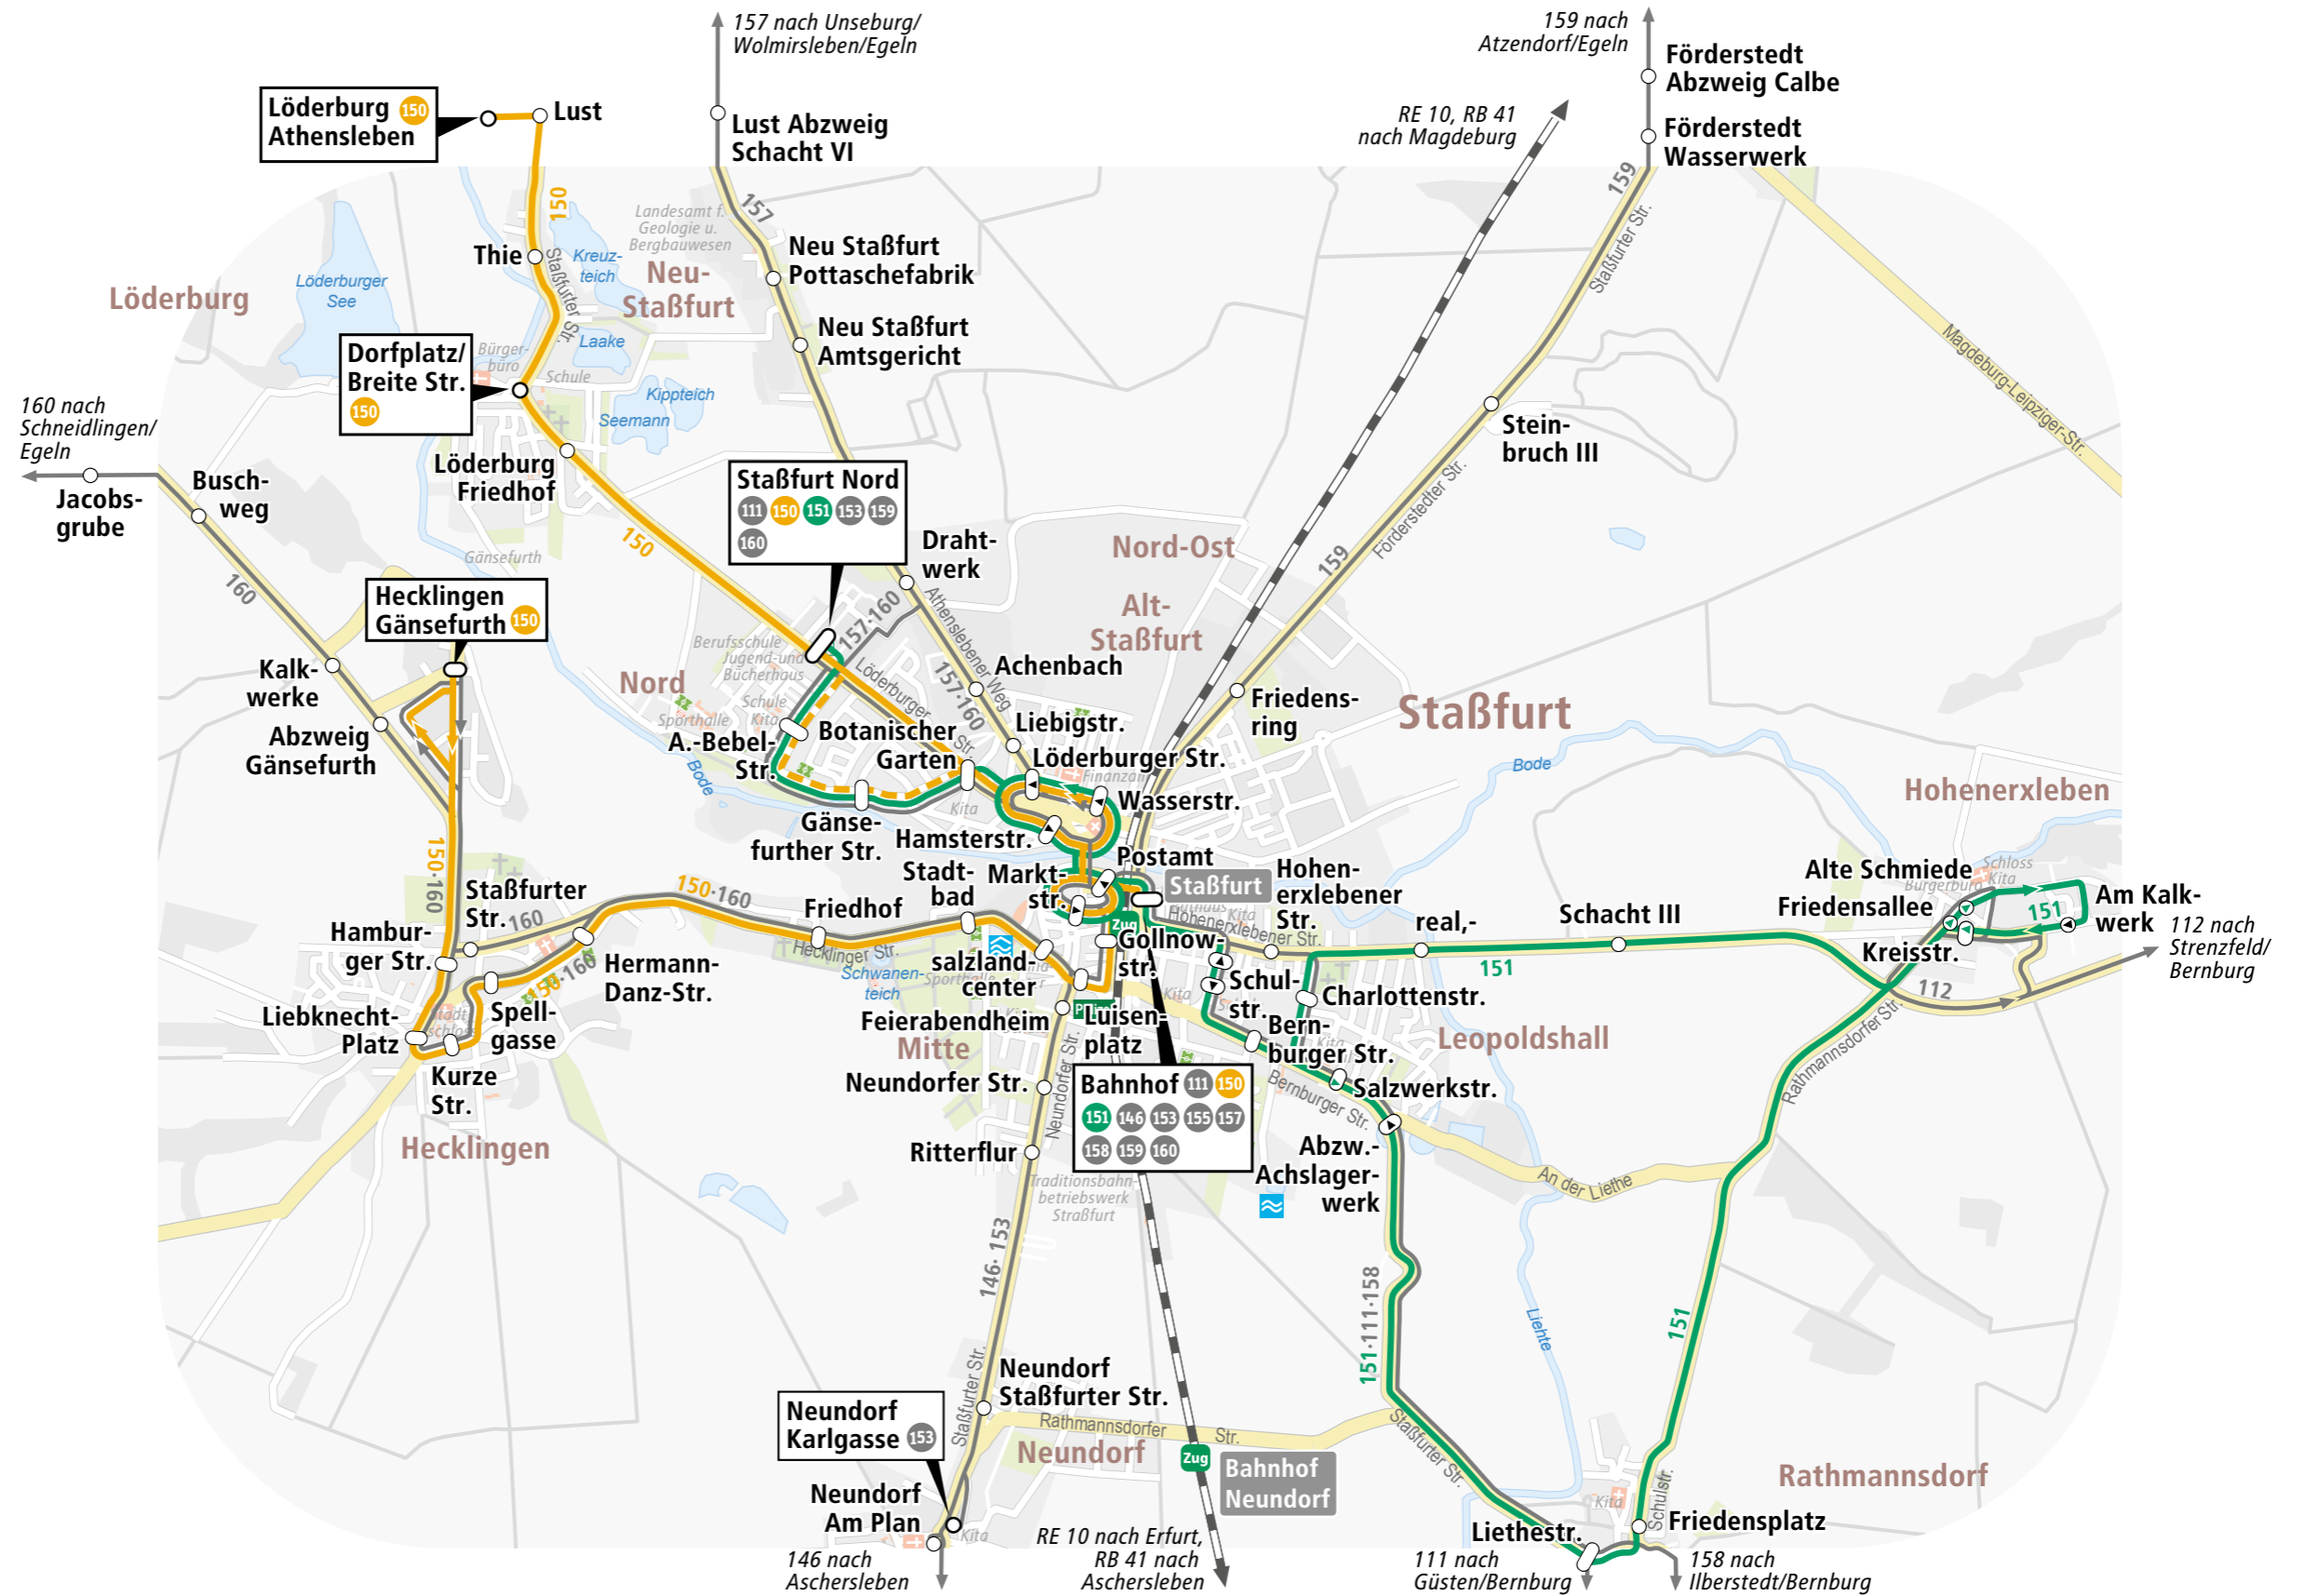

MAREGO-FAHRKARTER EINER FÜR ALLES

Bus ↔ Bahn

STADTVERKEHR STAßFURT

Legende

- Regionalbus mit Haltestelle
- Stadtbus mit Haltestelle
- Endhaltestelle
- Umsteigehaltestelle
- zeitweise Linienführung
- Bahnstrecke
- Krankenhaus
- Hallenbad/Freibad

Kartografie:
© Baumgardt Consultants GbR

» Stand März 2021