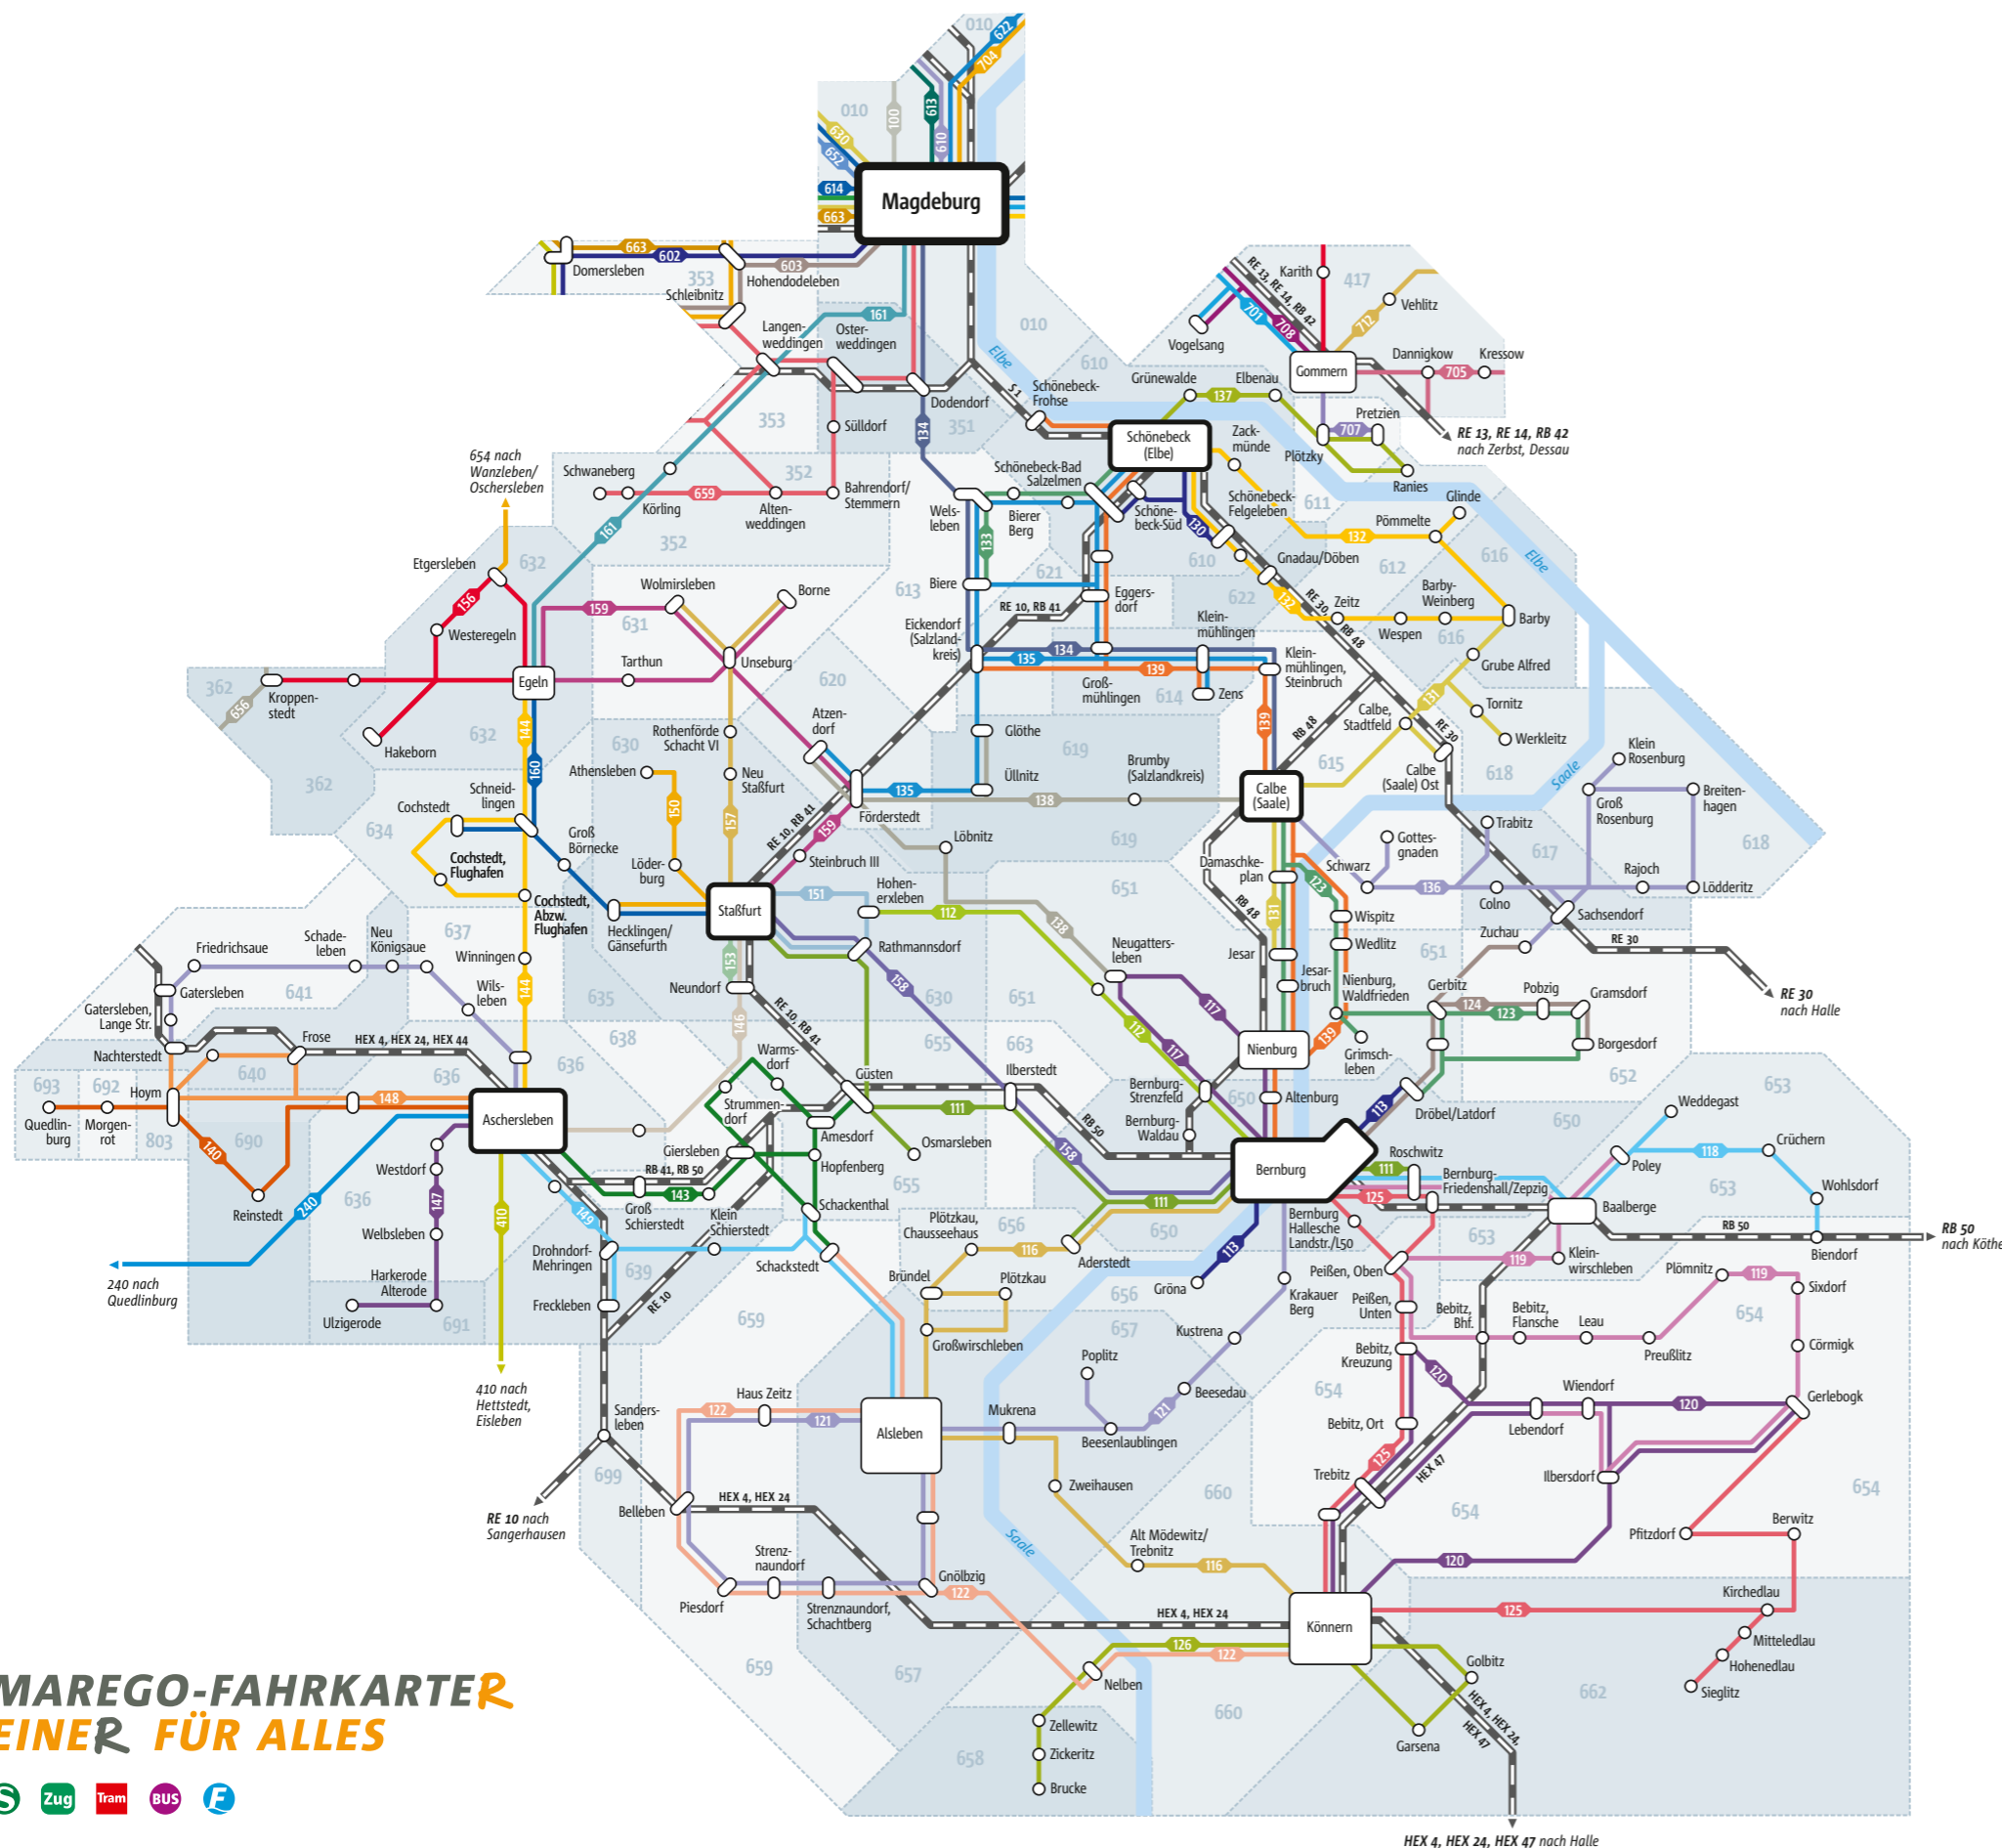

# AUSSCHNITT AUS DEM LINIENNETZPLAN SALZLANDKREIS UND MAGDEBURG

## Legende

- 702 Buslinie
- Bahnlinie
- Tarifpunkte
- Burg
- 010 Tarifzone mit Tarifzonenummer

Stand: August 2018

**MAREGO-FAHRKARTER  
EINER FÜR ALLES**

Magdeburger Regionalverkehrsverbund  
[www.marego-verbund.de](http://www.marego-verbund.de)