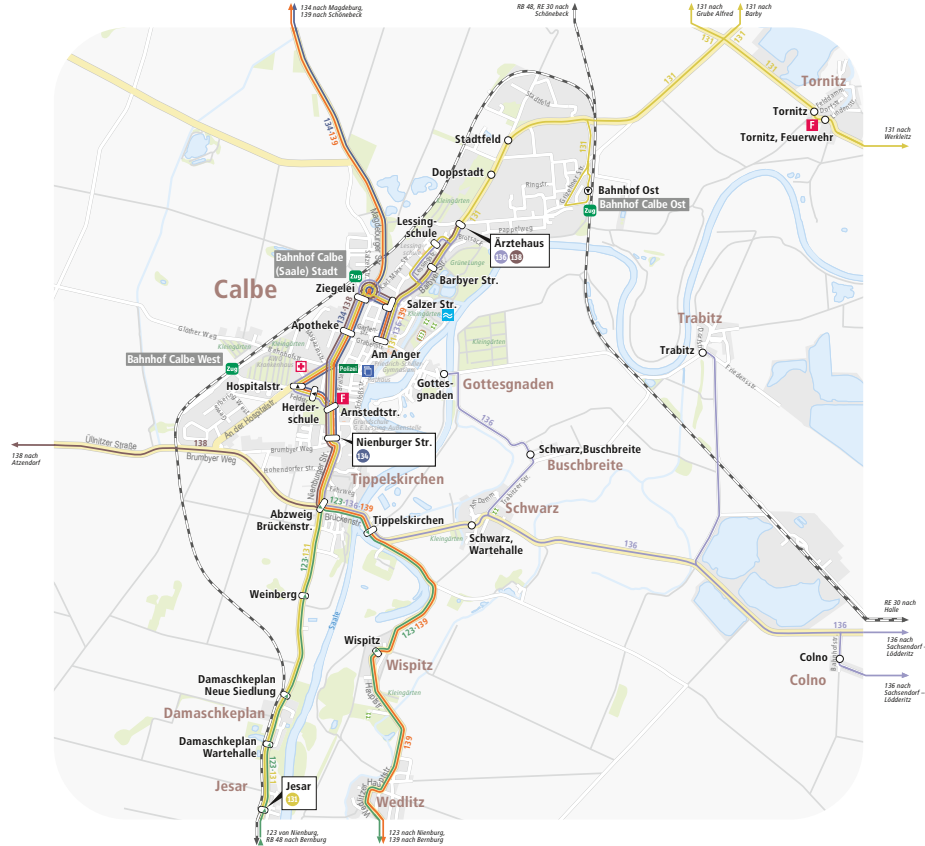

MAREGO-FAHRKARTER EINER FÜR ALLES

Bus ↔ Bahn

LINIENNETZPLAN CALBE

Legende

-  Buslinie mit Haltestelle
-  Endhaltestelle
-  Umsteigehaltestelle
-  Bedienung durch gekennzeichnete Linien nur in Pfeiltrichtung
-  Bedienung durch alle Linien nur in Pfeiltrichtung
-  Bahnstrecke
-  Klinikum
-  Bücherei
-  Freibad
-  Hallenbad

Kartografie:
© Baumgardt Consultants CoR

Stand August 2018