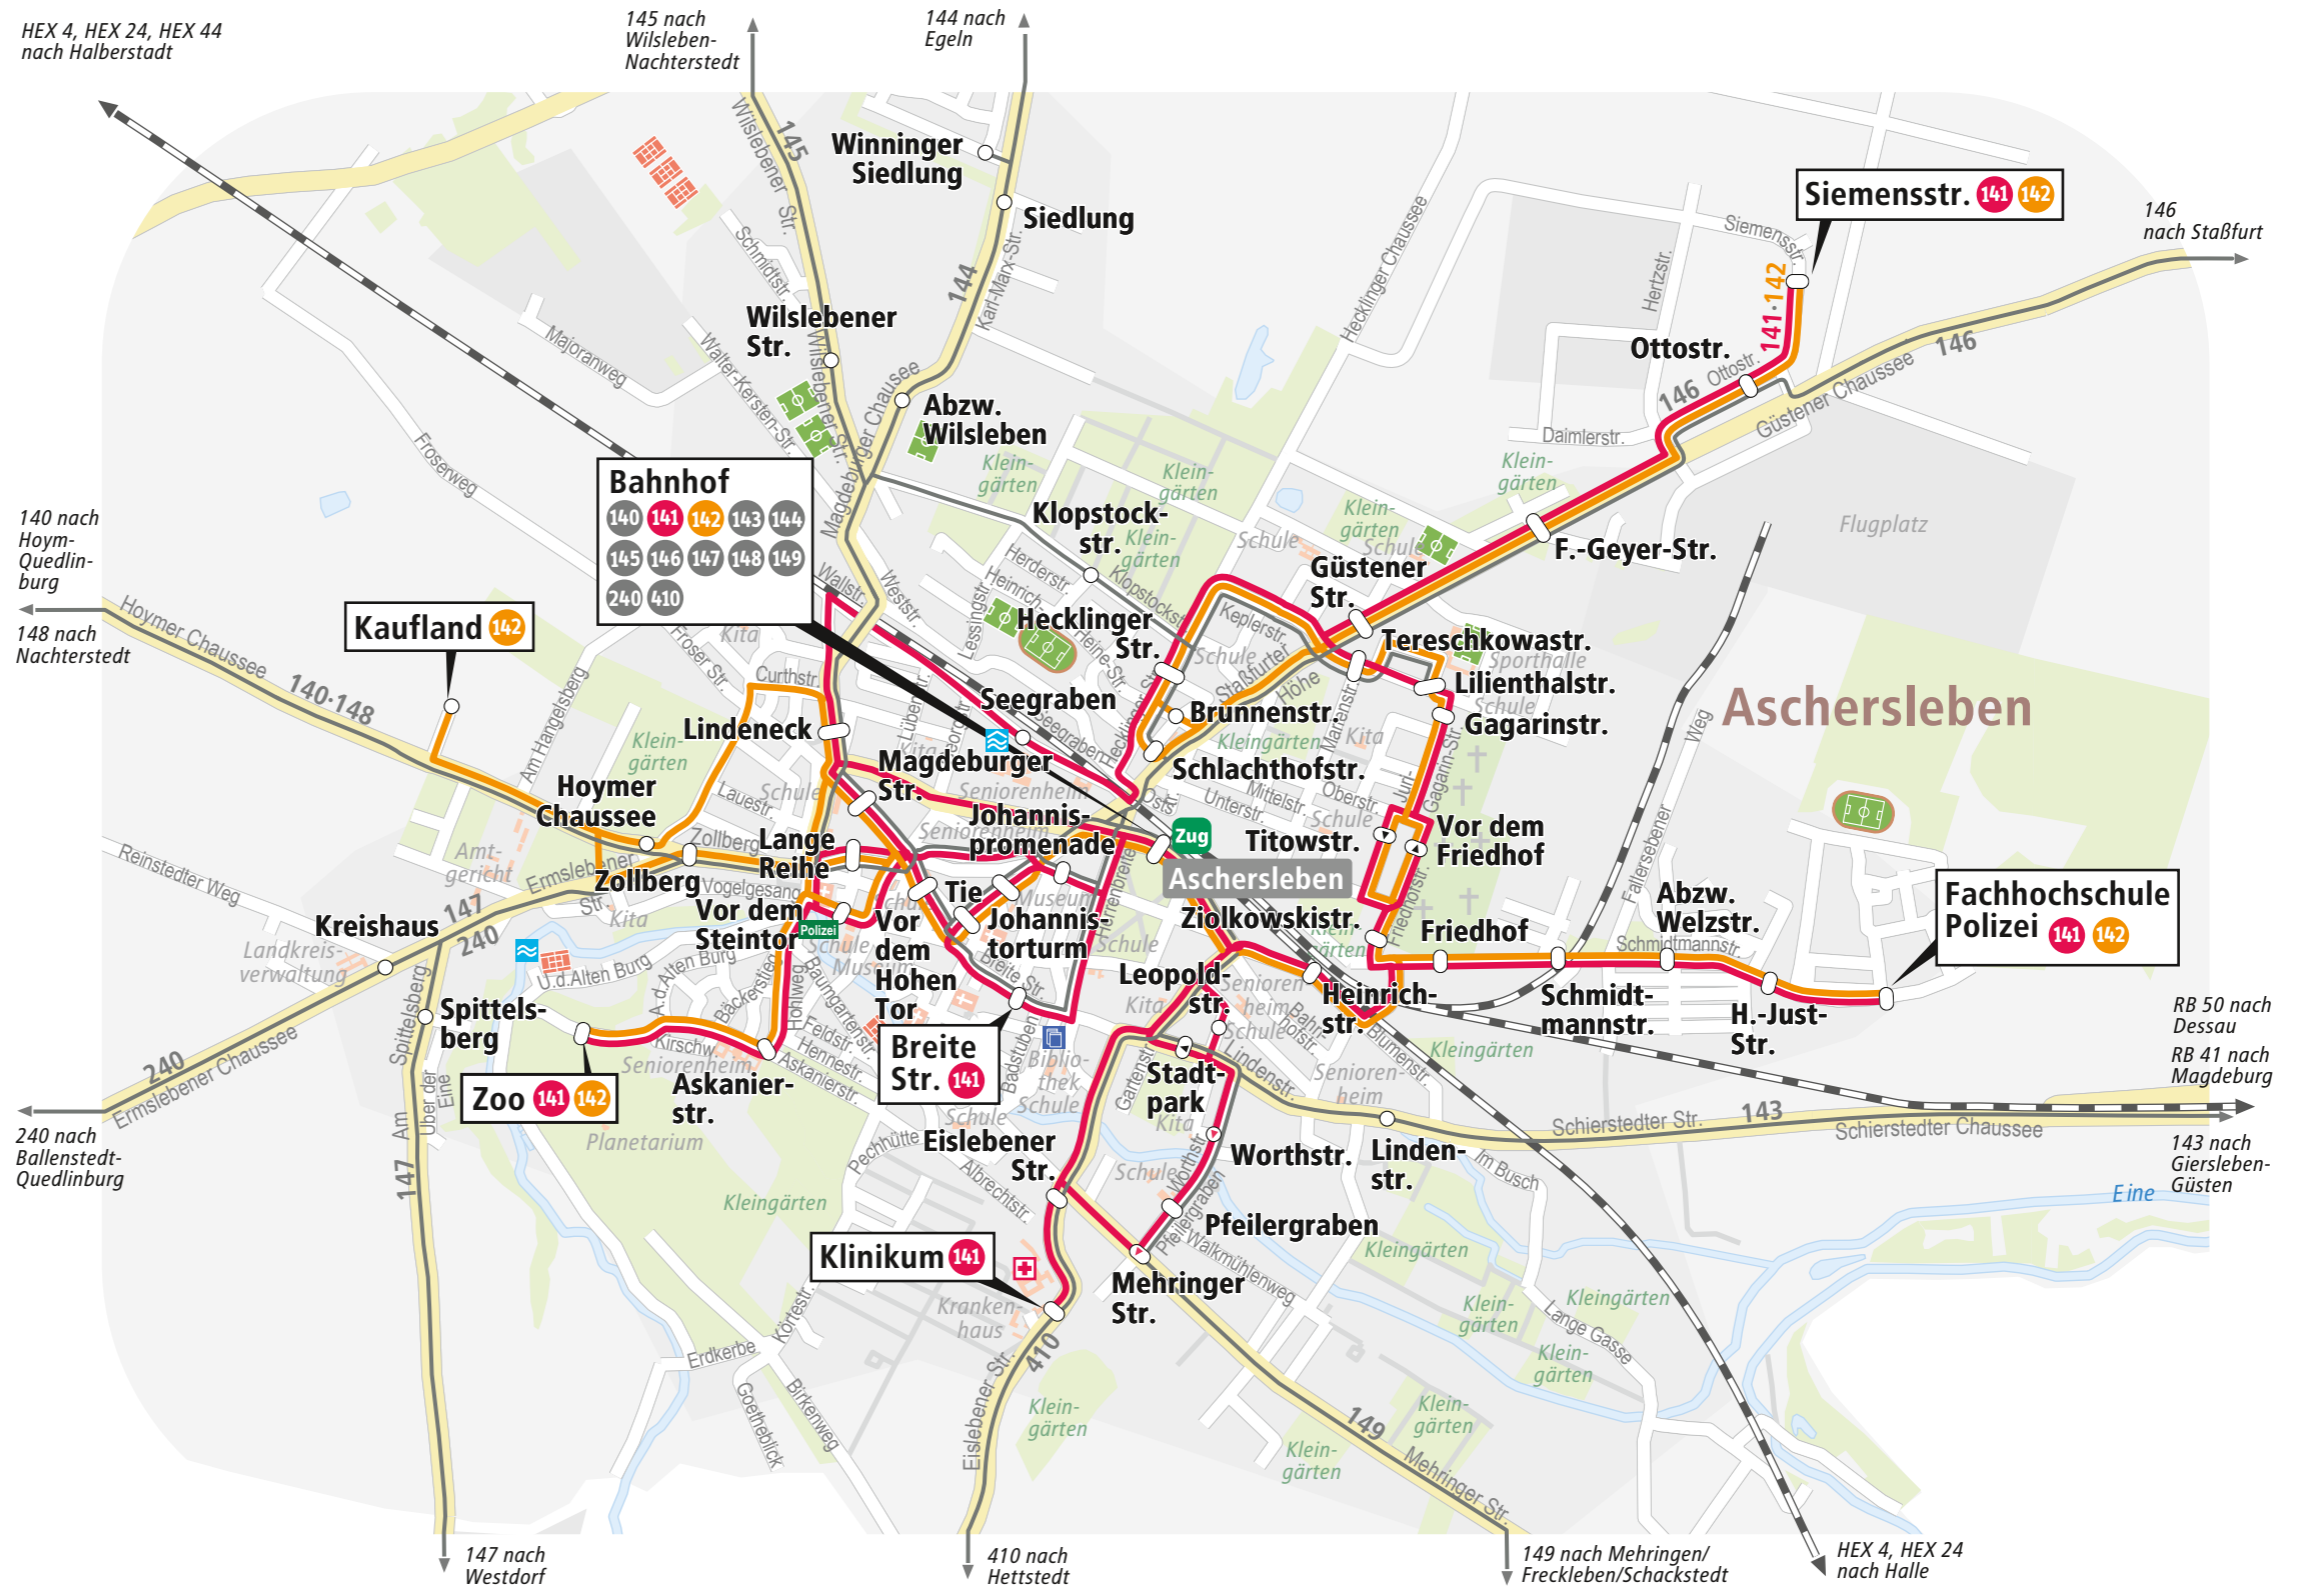

# MAREGO-FAHRKARTER EINER FÜR ALLES

Bus ↔ Bahn

# STADTVERKEHR ASCHERSLEBEN

## Legende

- 153 Regionalbus mit Haltestelle
- 142 Stadtbuss mit Haltestelle
- 153 Endhaltestelle
- Umsteigehaltestelle
- Bedienung durch gekennzeichnete Linien nur in Pfeilrichtung
- Bedienung durch alle Linien nur in Pfeilrichtung
- Bahnstrecke
- Klinikum
- Bücherei
- Freibad
- Hallenbad

Kartografie:  
© Baumgärdt Consultants GbR

» Stand August 2018