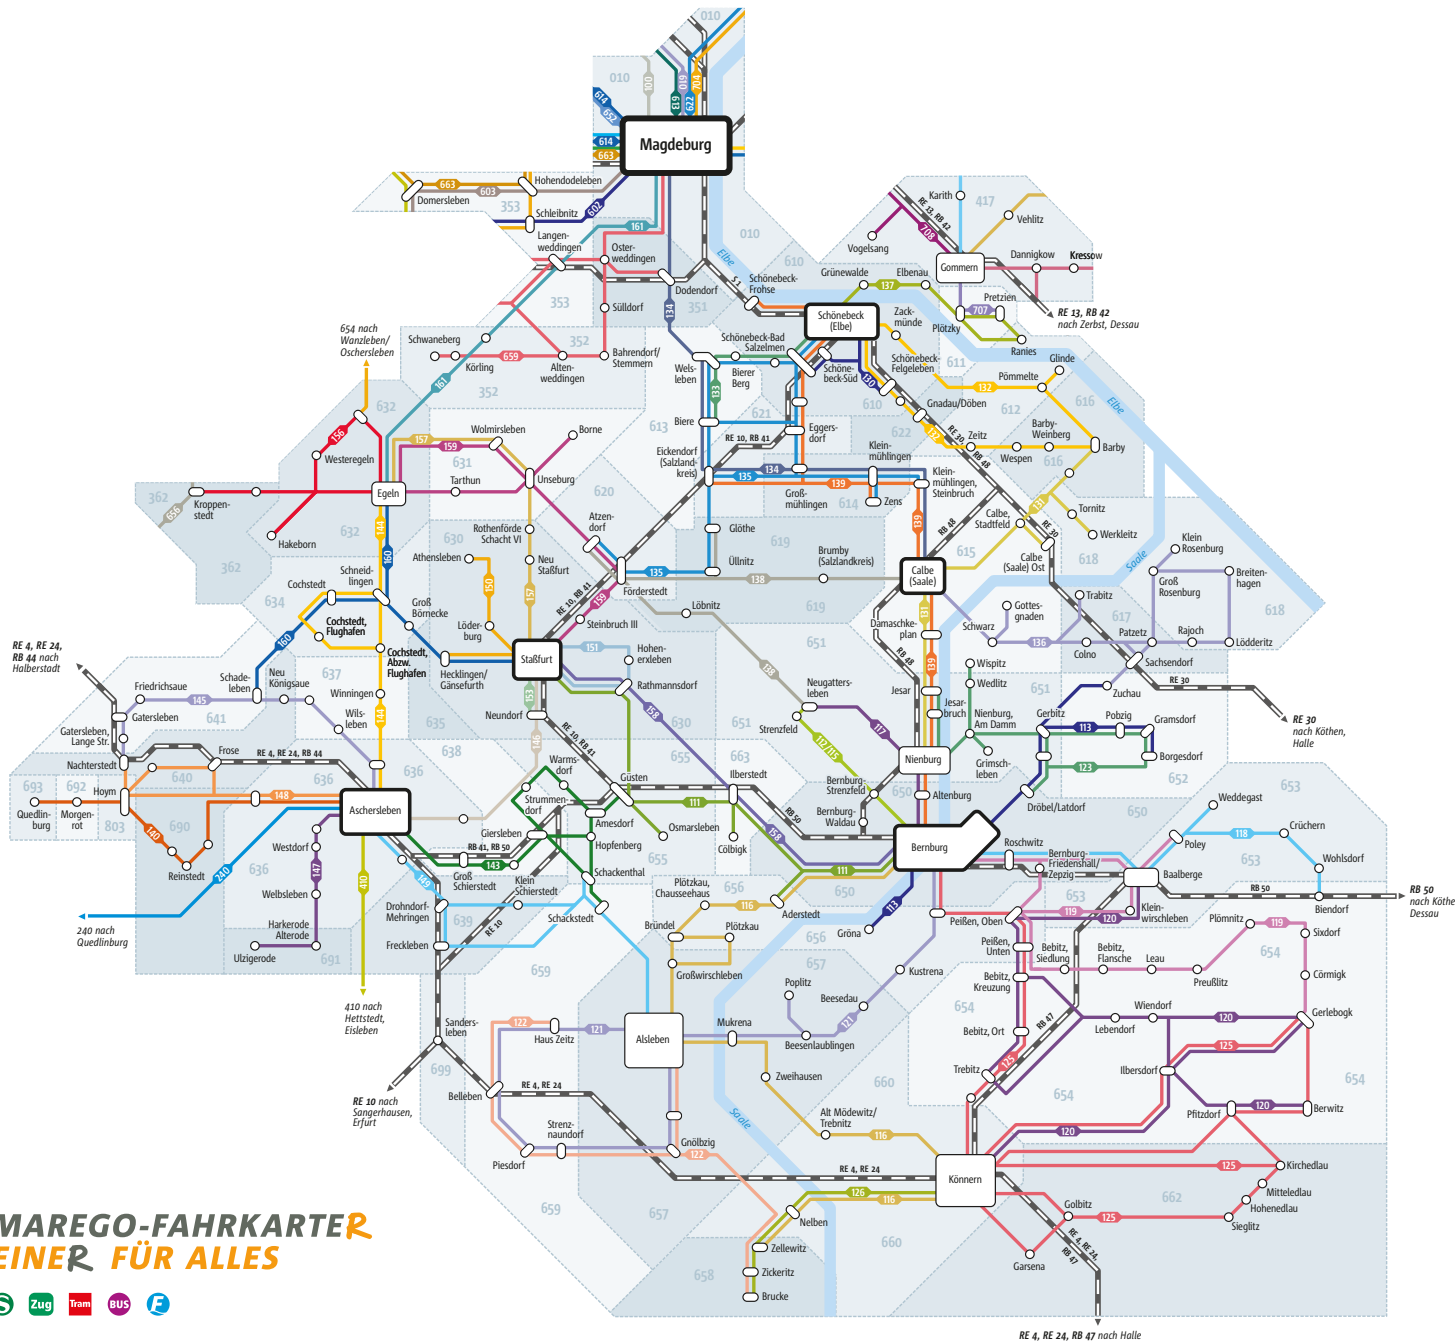

AUSSCHNITT AUS DEM LINIENNETZPLAN SALZLANDKREIS UND MAGDEBURG

Legende

- 702 Buslinie
- Bahnlinie
- Tariffpunkte
- Burg
- 010 Tarifzone mit Tarifzonenummer

Stand September 2021

**MAREGO-FAHRKARTER
EINER FÜR ALLES**

Magdeburger Regionalverkehrsverbund
www.marego-verbund.de

Die Auskunft für Bahn und Bus

0391 – 5363180