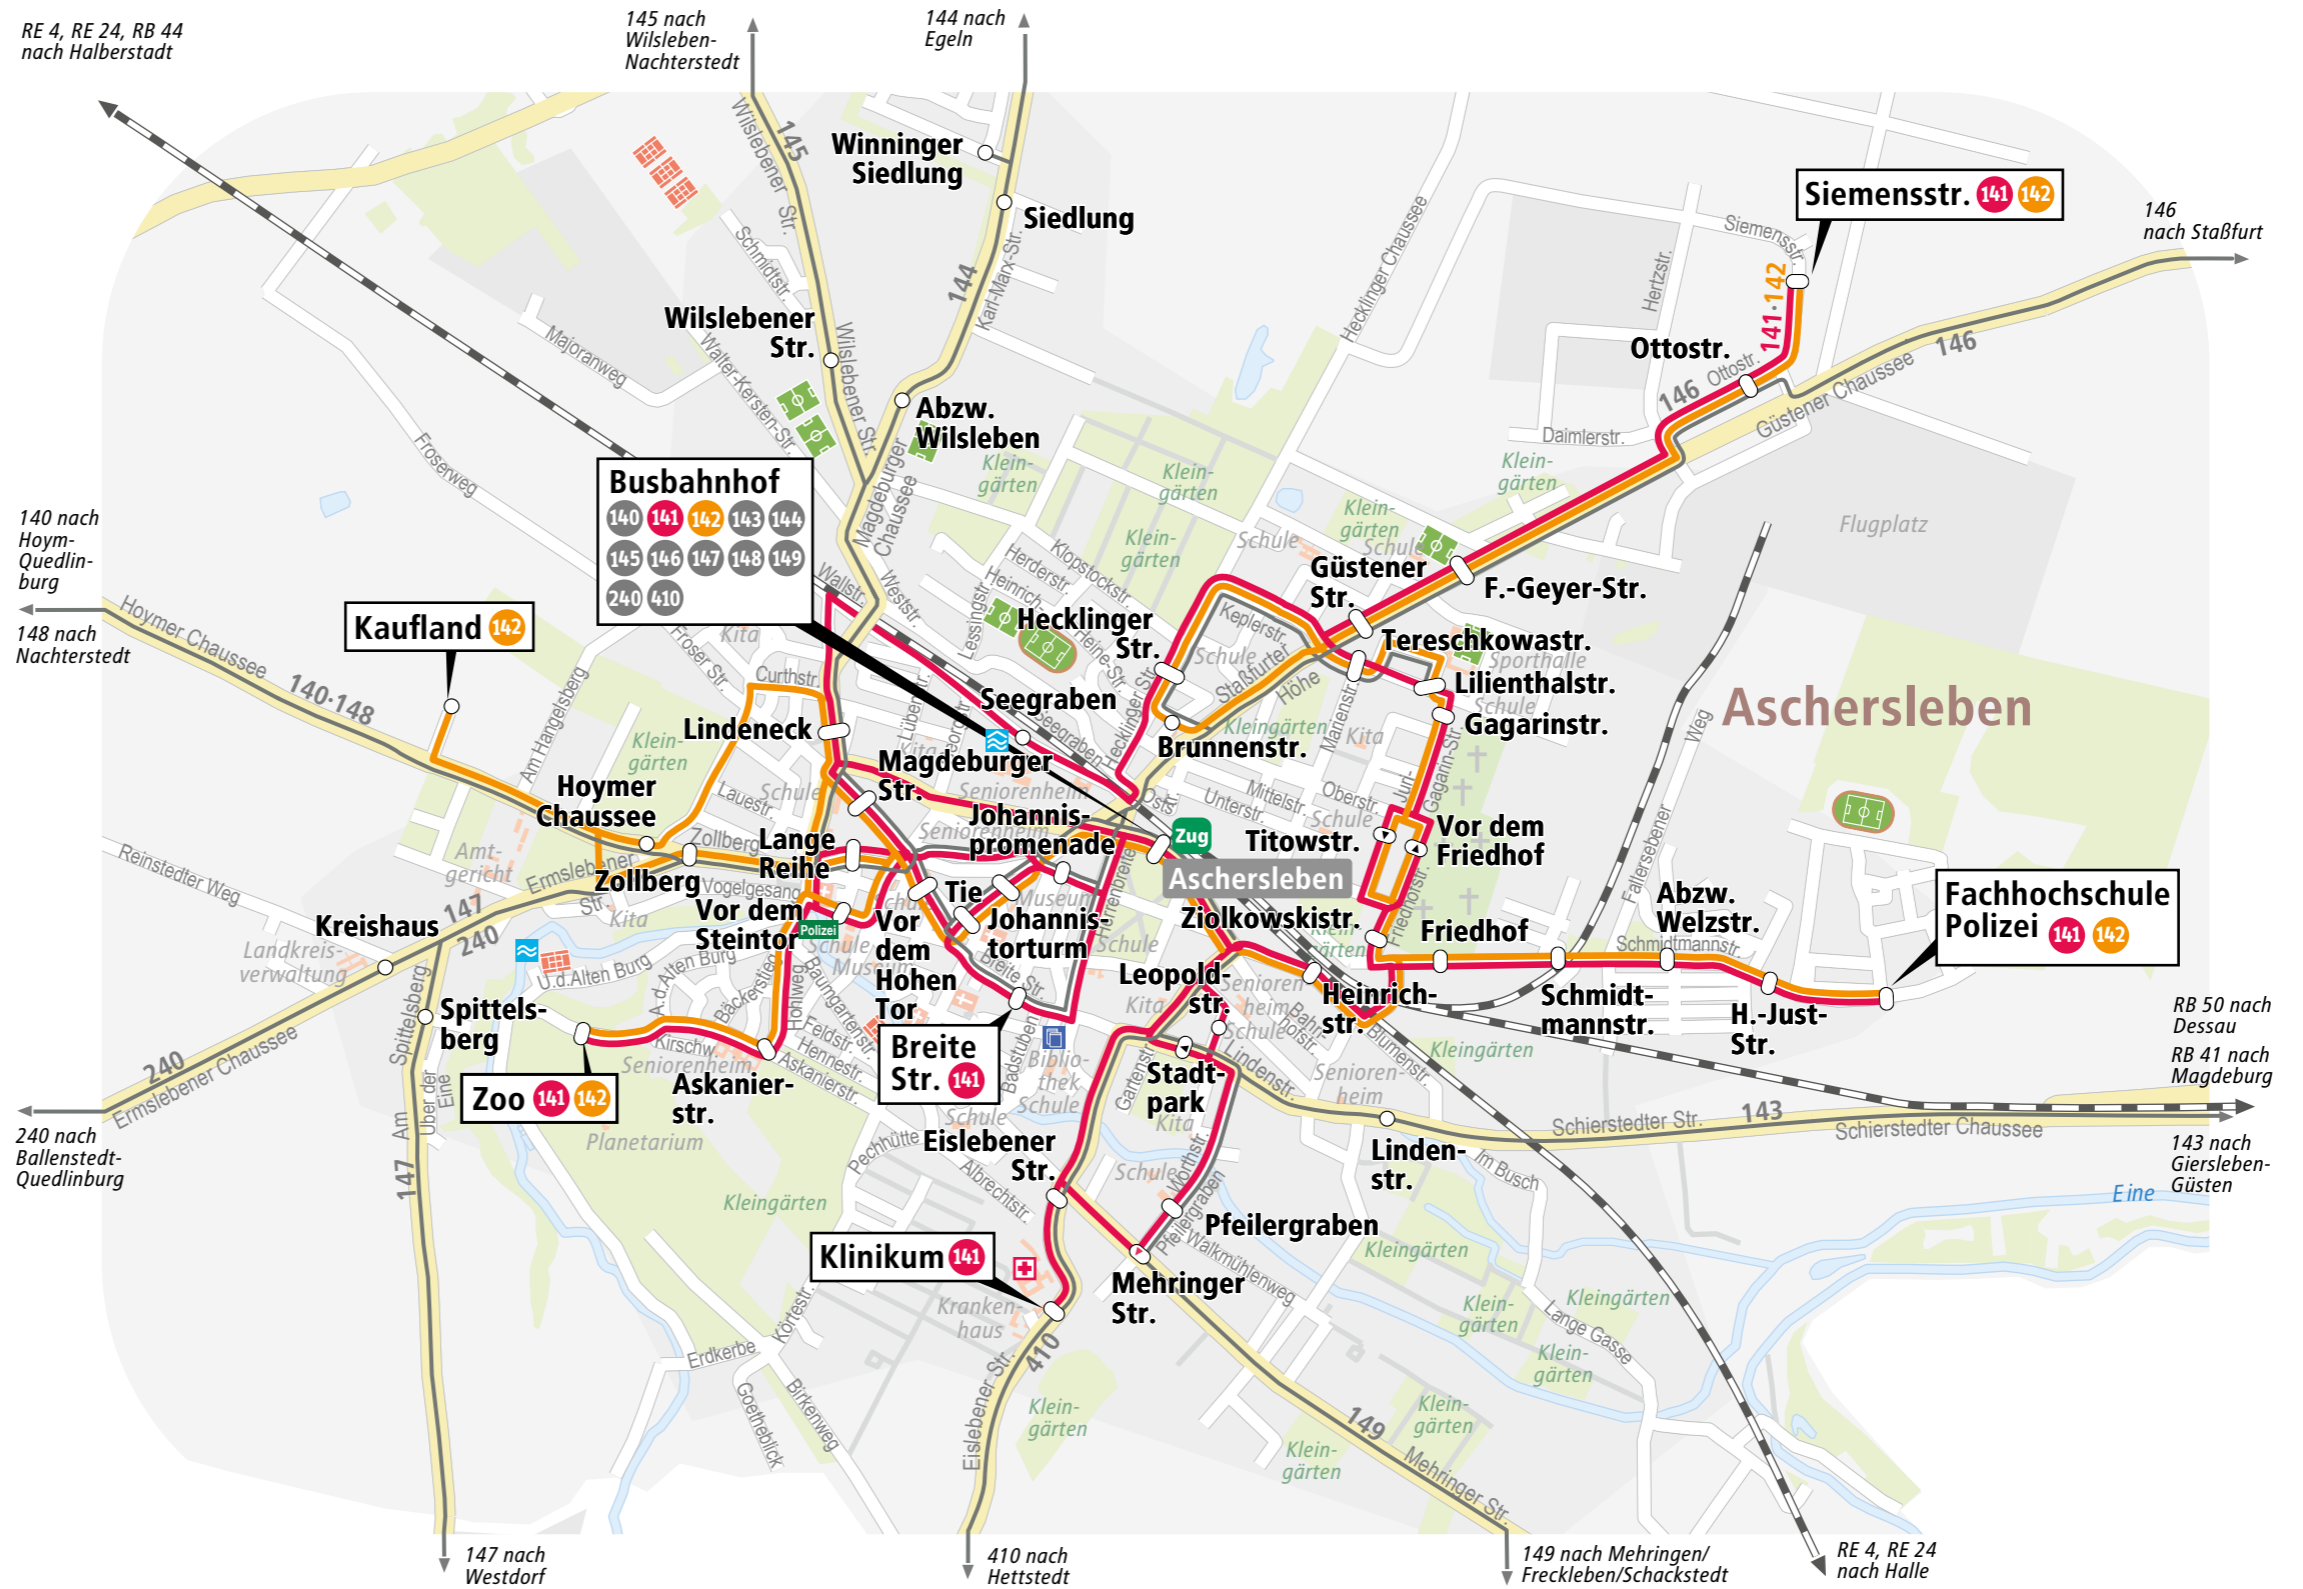

# MAREGO-FAHRKARTER EINER FÜR ALLES

Bus ↔ Bahn

# STADTVERKEHR ASCHERSLEBEN

### Legende

- 153 Regionalbus mit Haltestelle
- 142 Stadtbus mit Haltestelle
- 153 Endhaltestelle
- Umsteigehaltestelle
- Bedienung durch gekennzeichnete Linien nur in Pfeilrichtung
- Bedienung durch alle Linien nur in Pfeilrichtung
- Bahnstrecke
- Klinikum
- Bücherei
- Freibad
- Hallenbad

Kartografie:  
© Baumgärdt Consultants GbR

» Stand August 2024