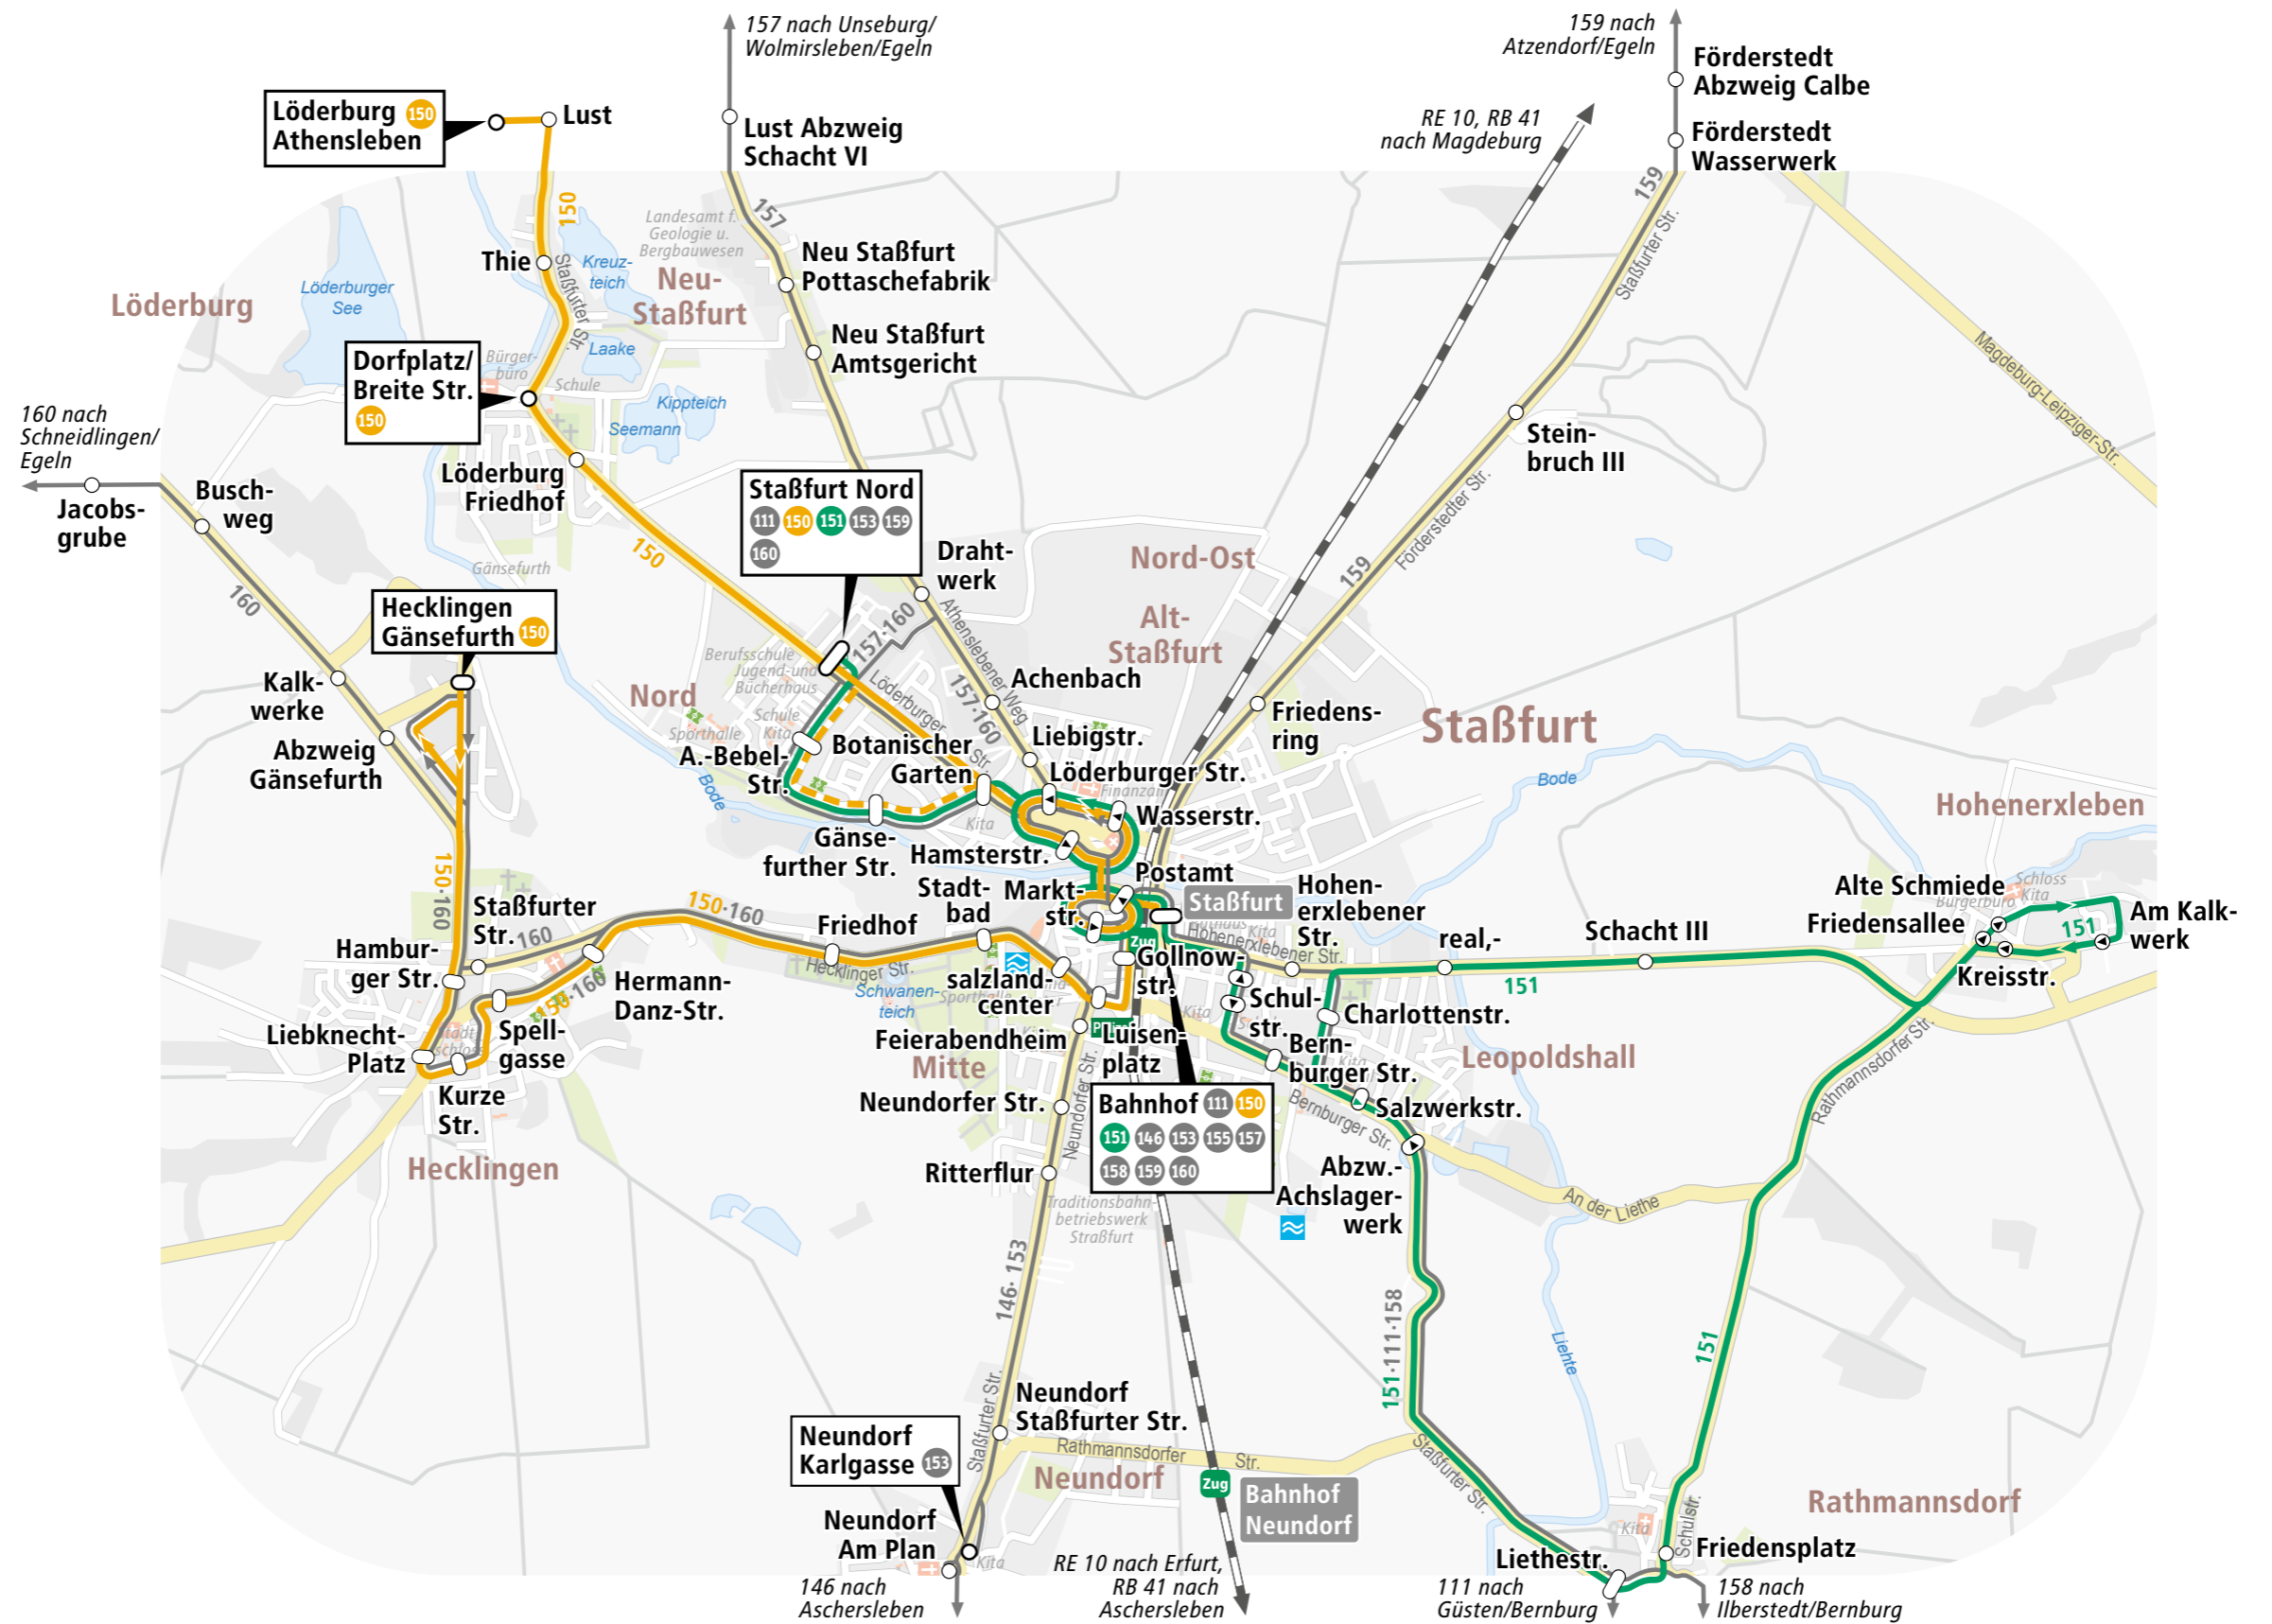

MAREGO-FAHRKARTER EINER FÜR ALLES

Bus ↔ Bahn

STADTVERKEHR STAßFURT

Legende

-  153 Regionalbus mit Haltestelle
-  151 Stadtbus mit Haltestelle
-  Endhaltestelle
-  Umsteigehaltestelle
-  zeitweise Linienführung
-  Bahnstrecke
-  Krankenhaus
-  Hallenbad/Freibad

Kartografie:
© Baumgardt Consultants GbR

» Stand August 2022