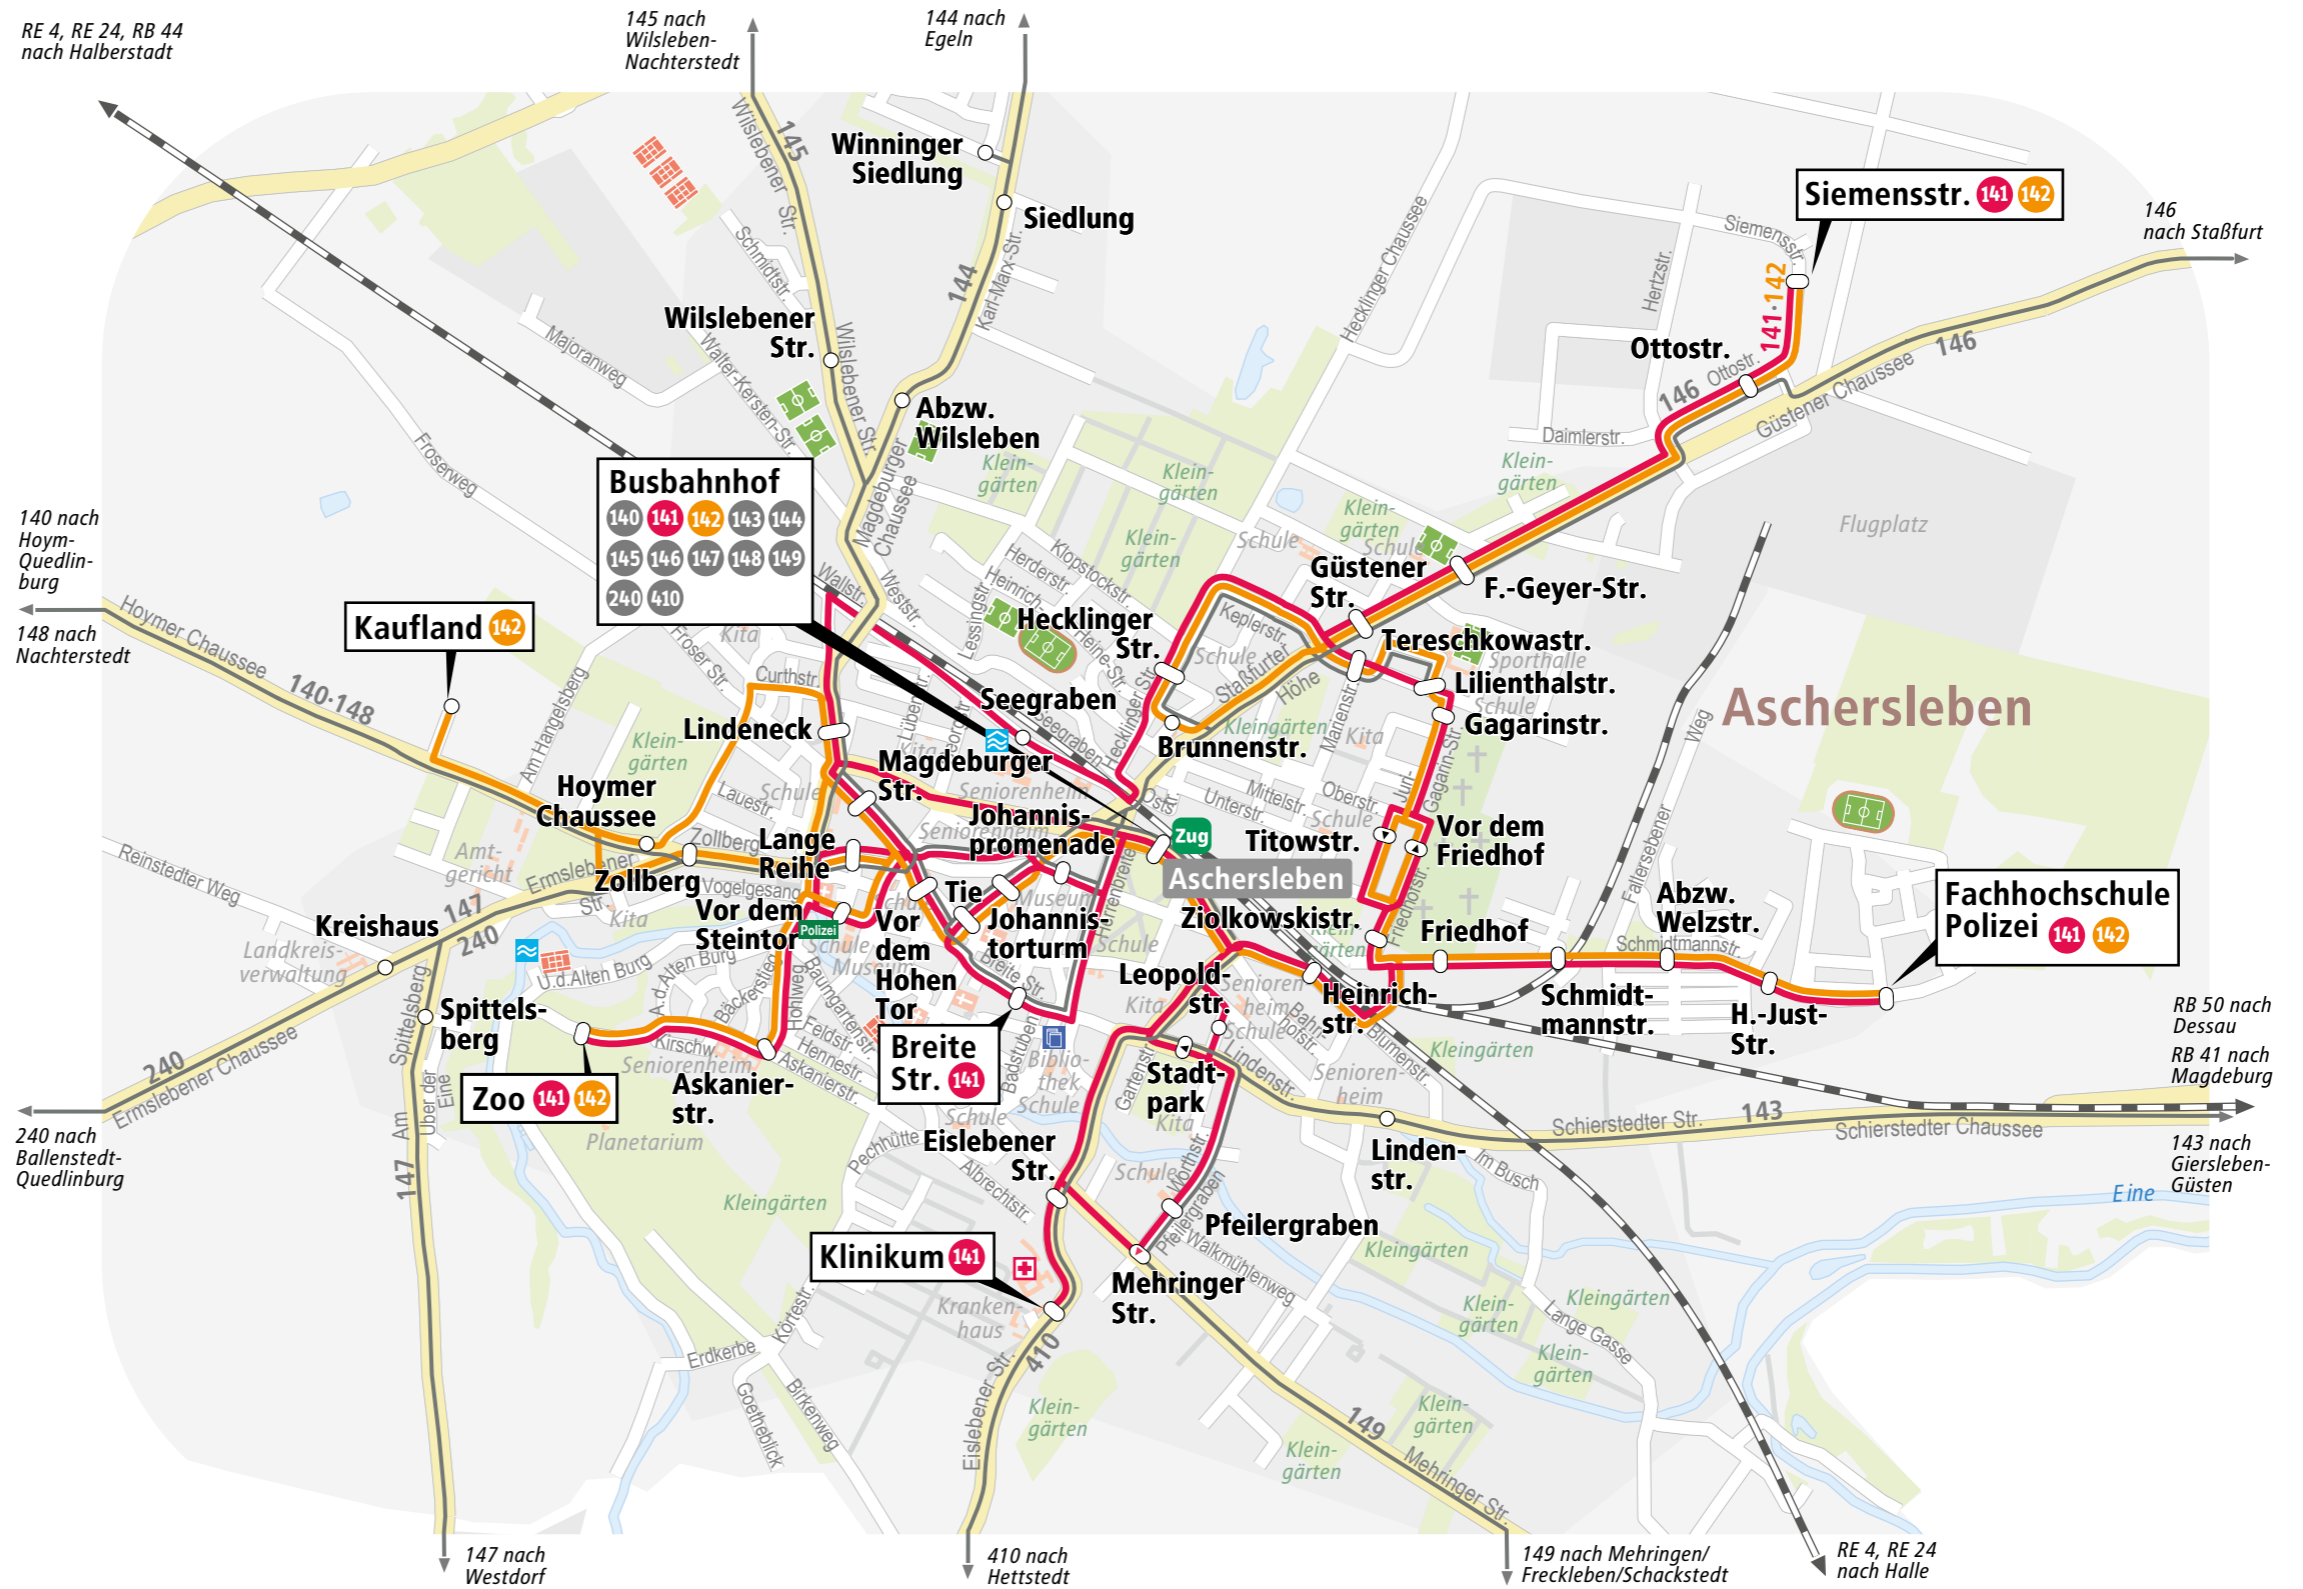

MAREGO-FAHRKARTER EINER FÜR ALLES

Bus ↔ Bahn

STADTVERKEHR ASCHERSLEBEN

Legende

- 153 Regionalbus mit Haltestelle
- 142 Stadtbuss mit Haltestelle
- 153 Endhaltestelle
- Umsteigehaltestelle
- Bedienung durch gekennzeichnete Linien nur in Pfeilrichtung
- Bedienung durch alle Linien nur in Pfeilrichtung
- Bahnstrecke
- Klinikum
- Bücherei
- Freibad
- Hallenbad

Kartografie:
© Baumgärdt Consultants GbR

» Stand August 2022