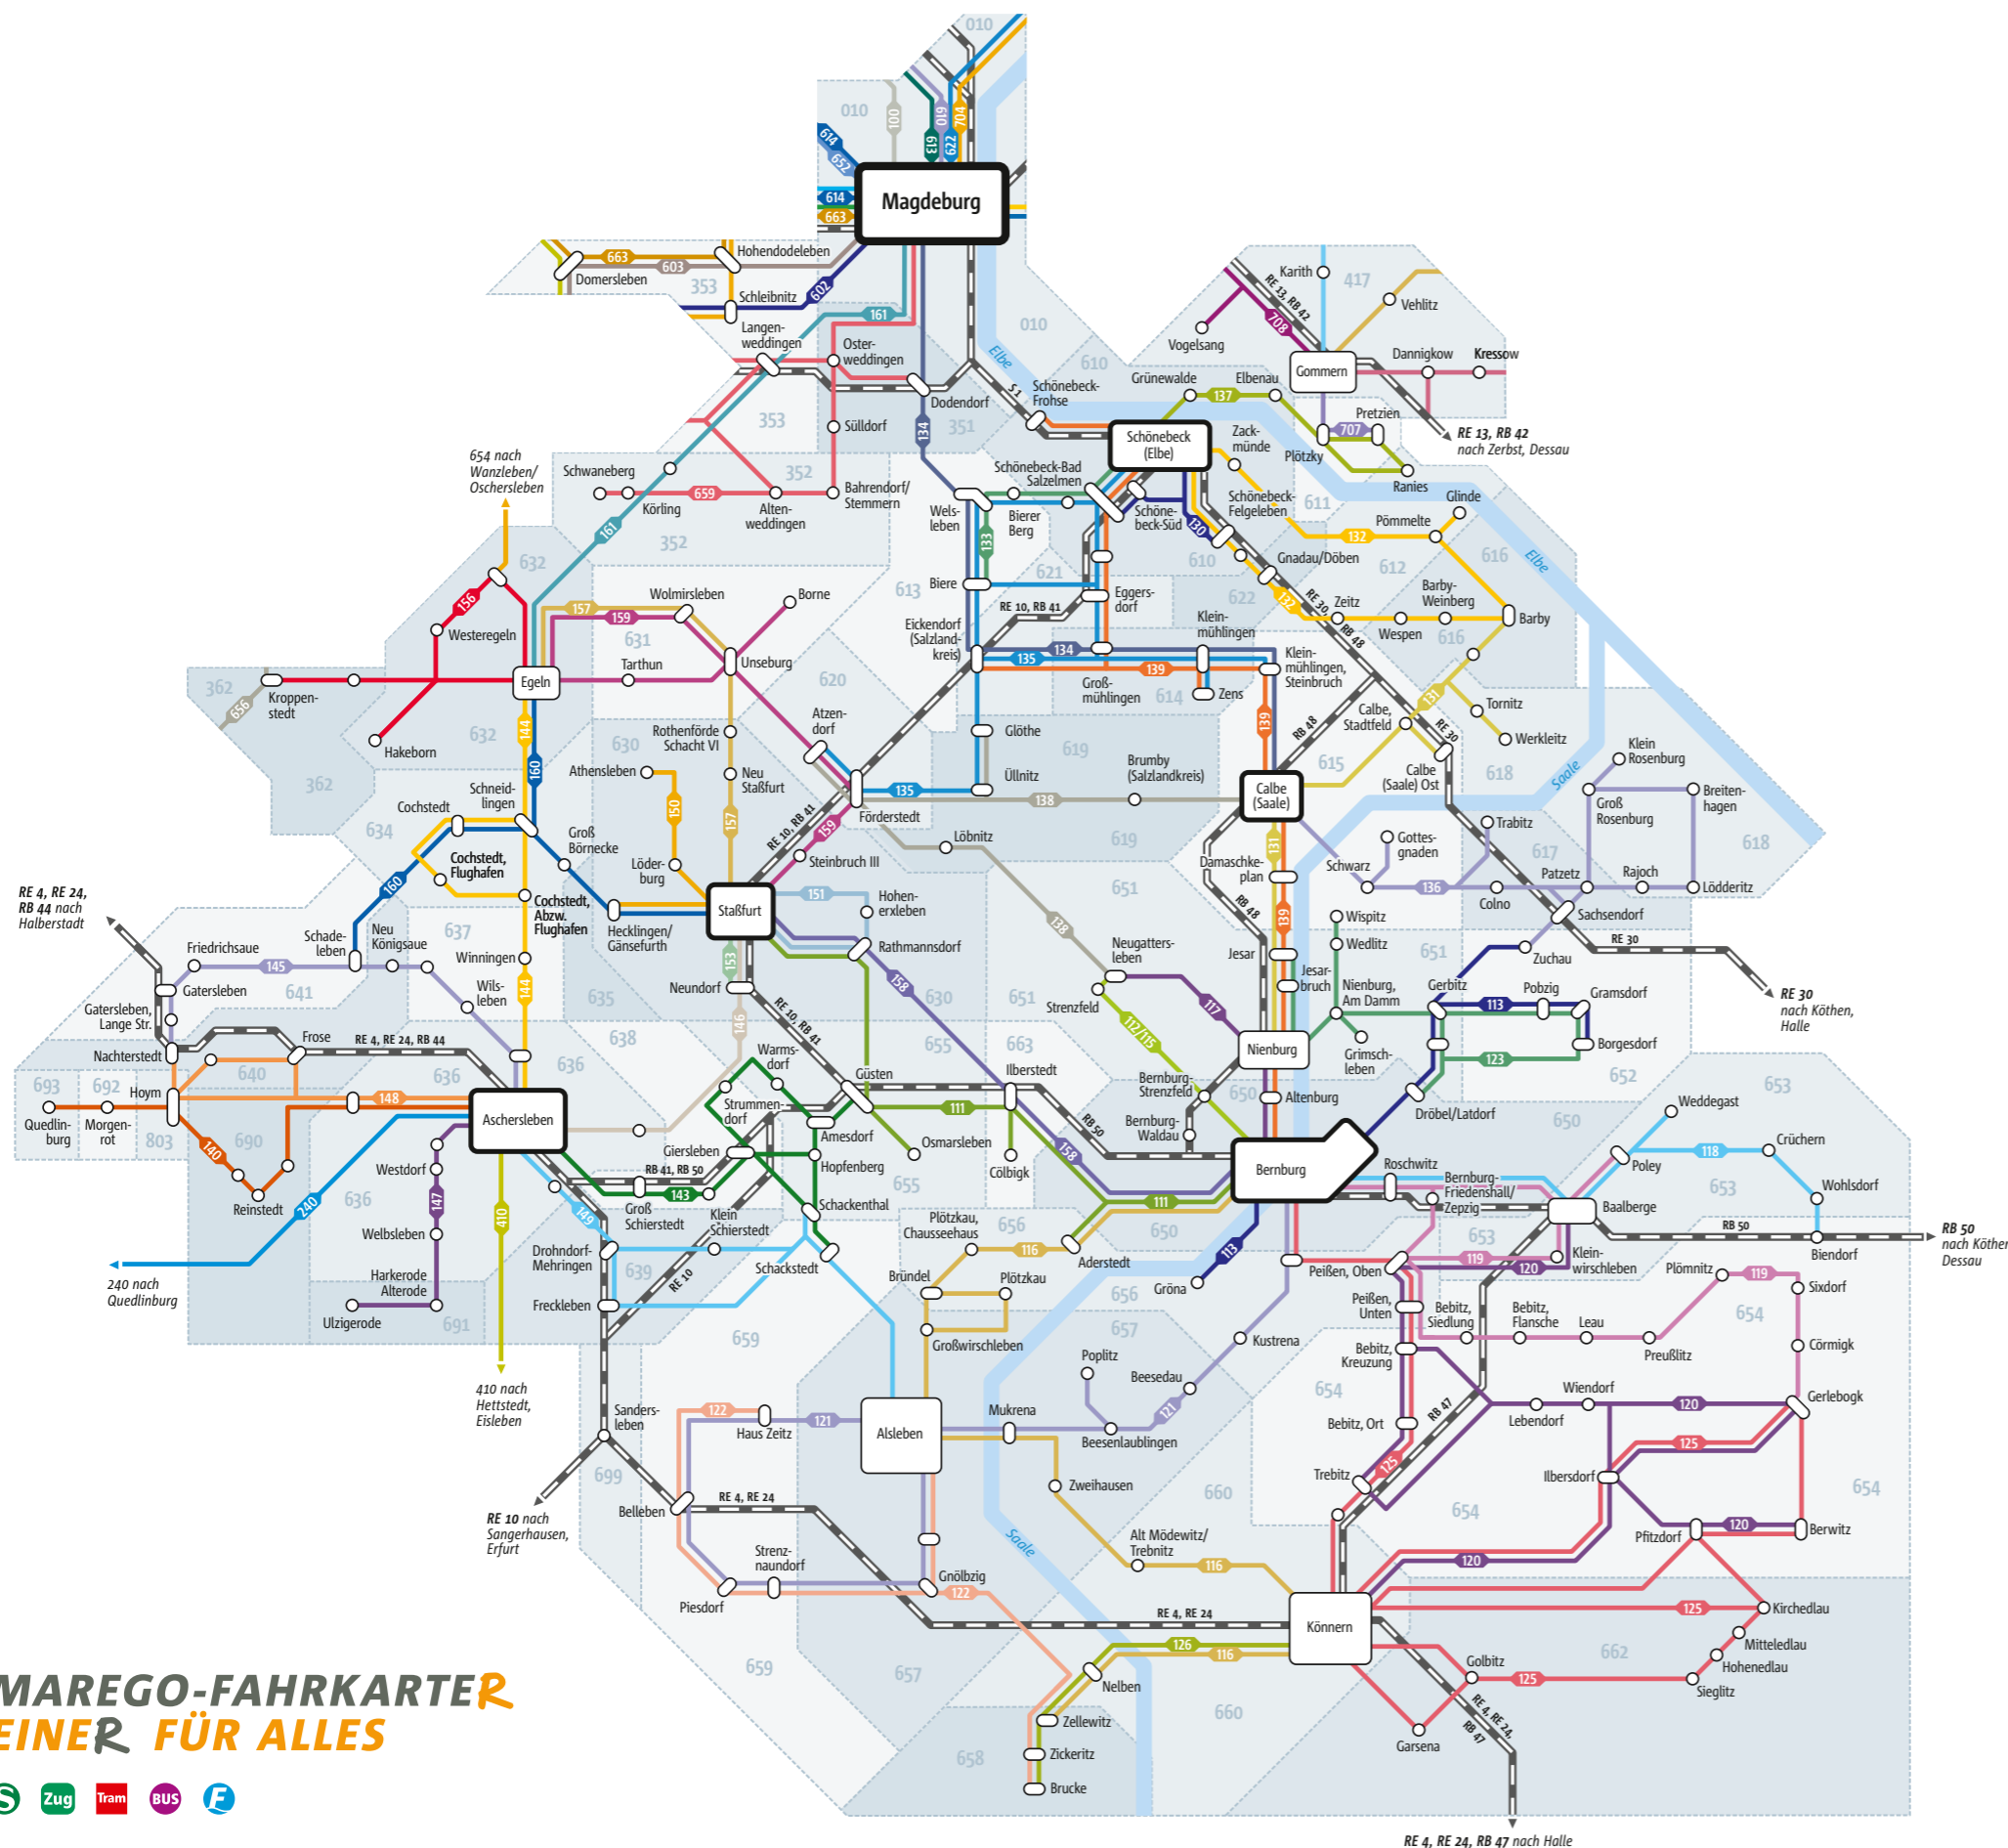

AUSSCHNITT AUS DEM LINIENNETZPLAN SALZLANDKREIS UND MAGDEBURG

Legende

-  Buslinie
-  Bahnlinie
-  Tarifpunkte
-  Burg
-  Tarifzone mit Tarifzonenummer

Stand: August 2022

**MAREGO-FAHRKARTER
EINER FÜR ALLES**

Magdeburger Regionalverkehrsverbund
www.marego-verbund.de

 Die Auskunft für Bahn und Bus
0391 - 5363180