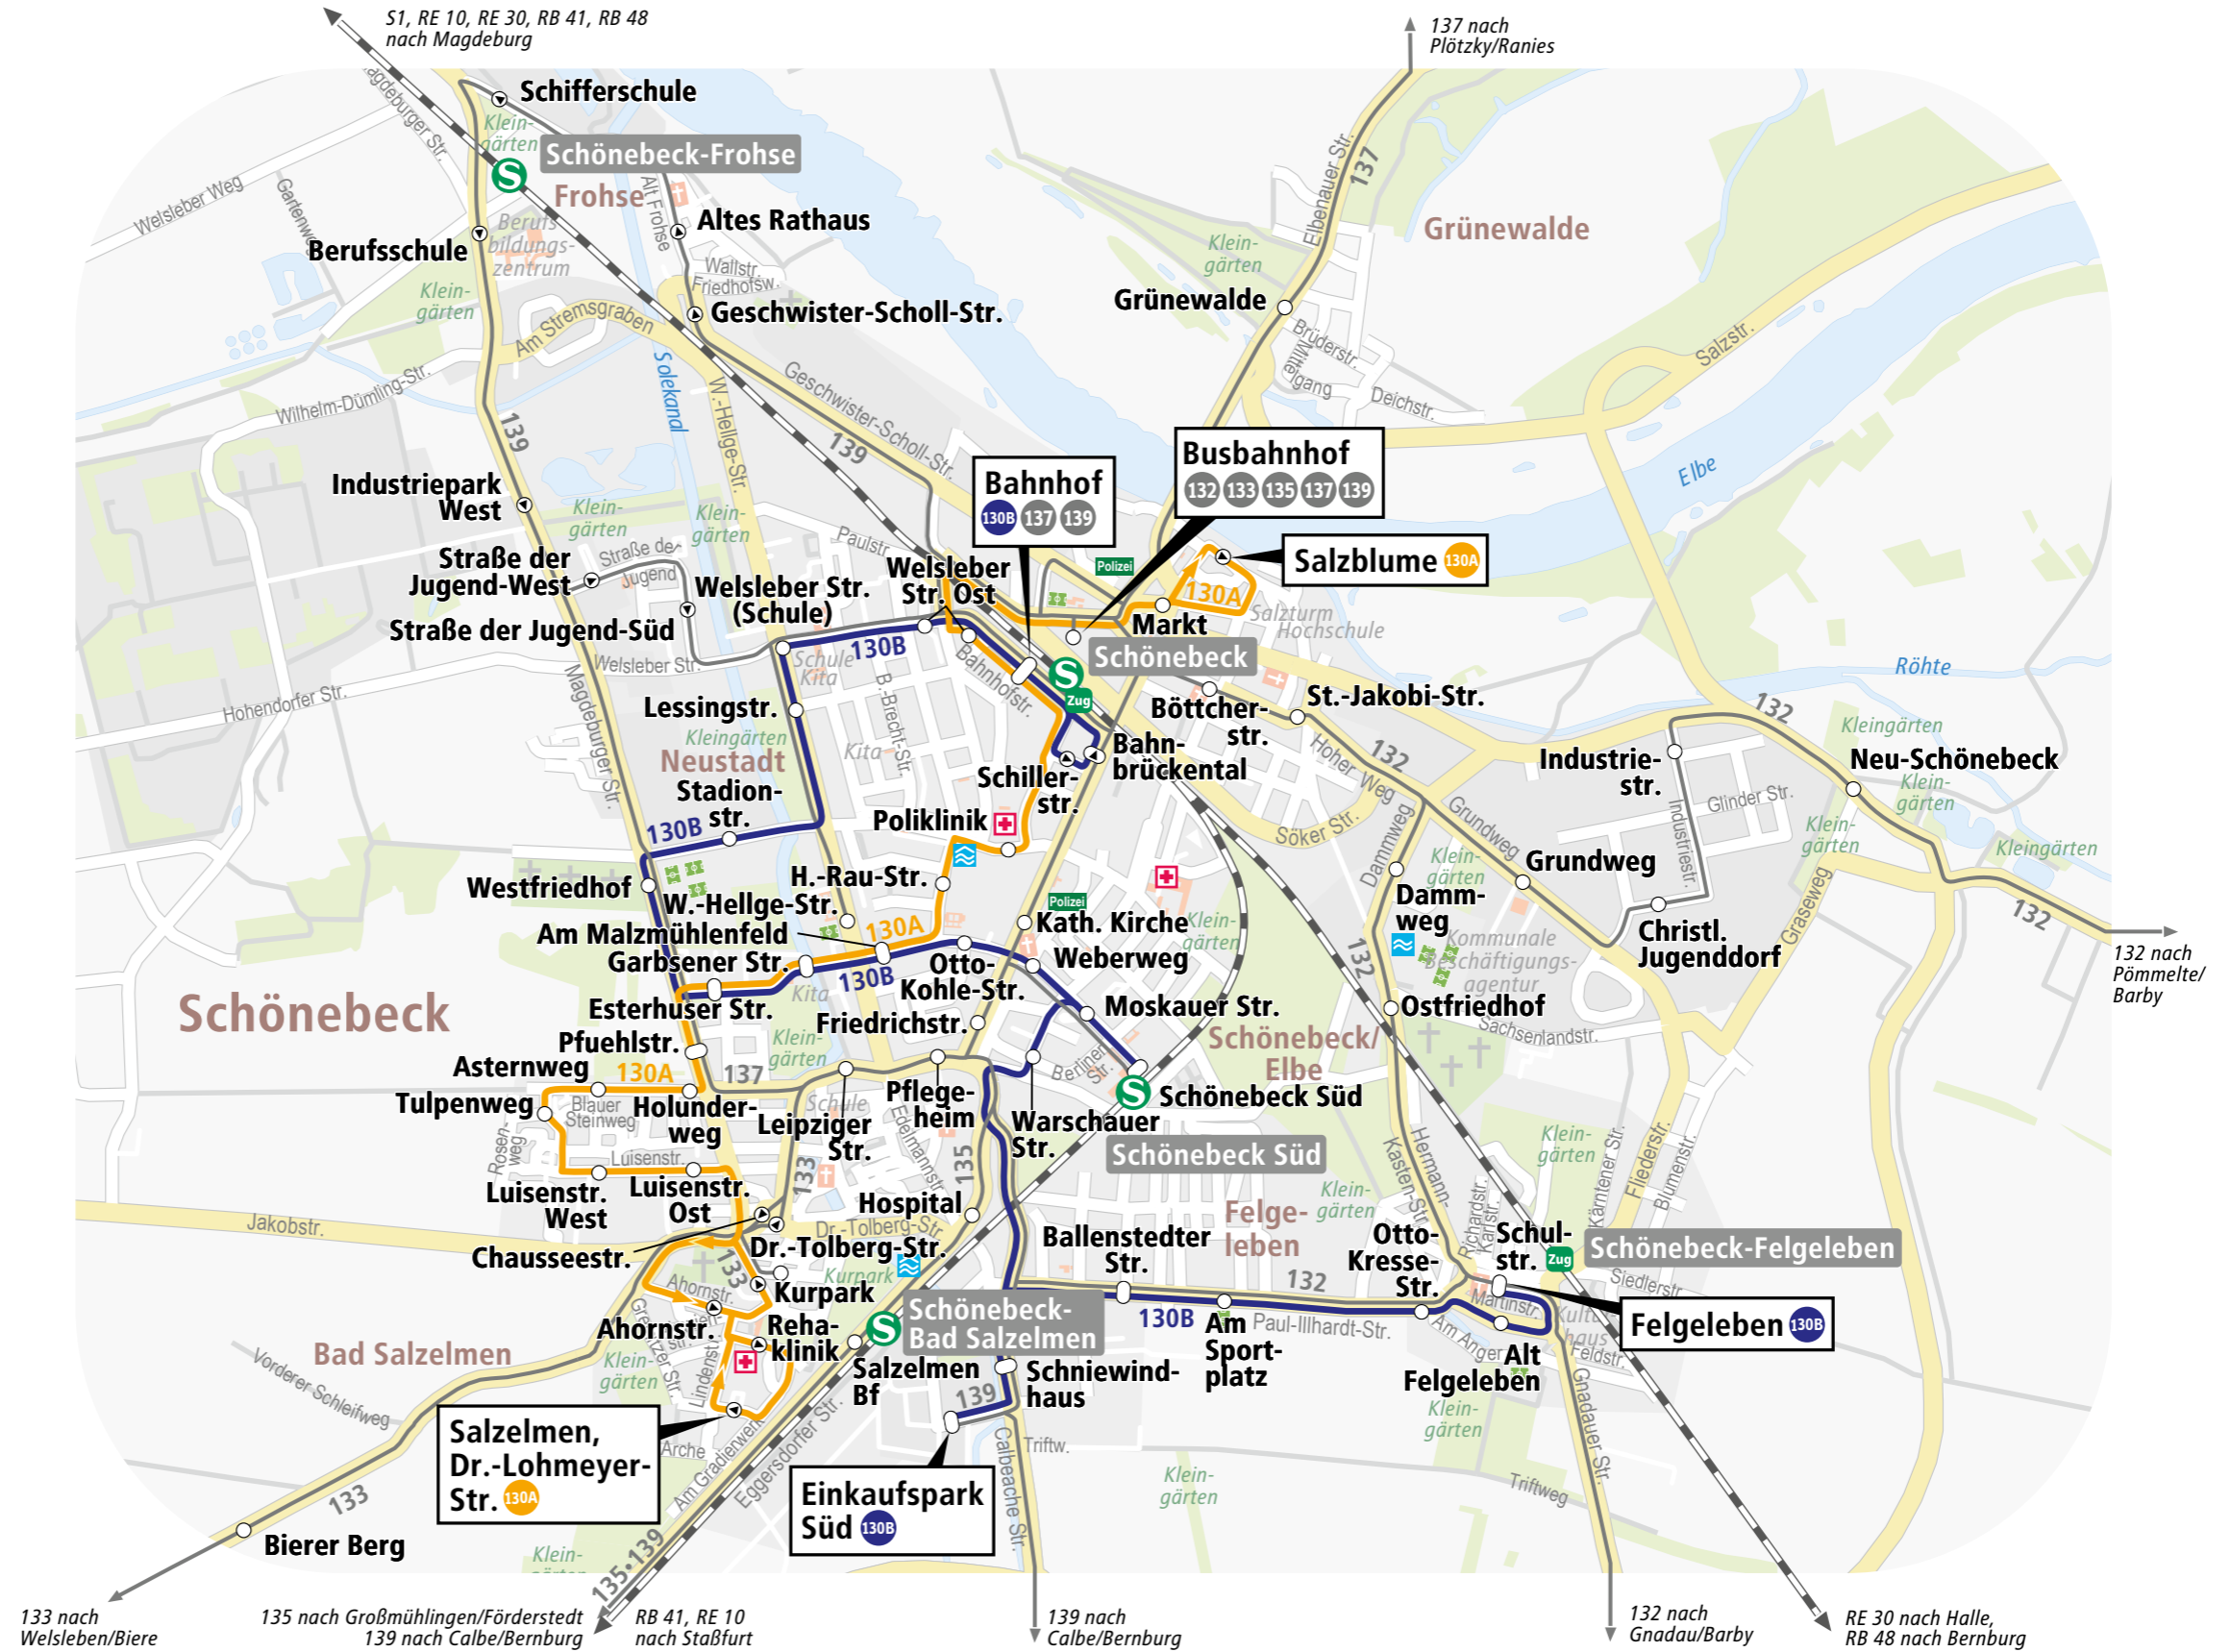

# MAREGO-FAHRKARTER EINER FÜR ALLES

Bus ↔ Bahn

# LINIENNETZPLAN SCHÖNEBECK

## Legende

-  Regionalbus mit Haltestelle
  -  Endhaltestelle
  -  Stadtbus Linie 130A mit Haltestelle
  -  Stadtbus Linie 130B mit Haltestelle
  -  Umsteigehaltestelle
  -  Bahnstrecke
  -  Krankenhaus
  -  Hallenbad/Freibad
- Kartografie:  
© Baumgardt Consultants GbR