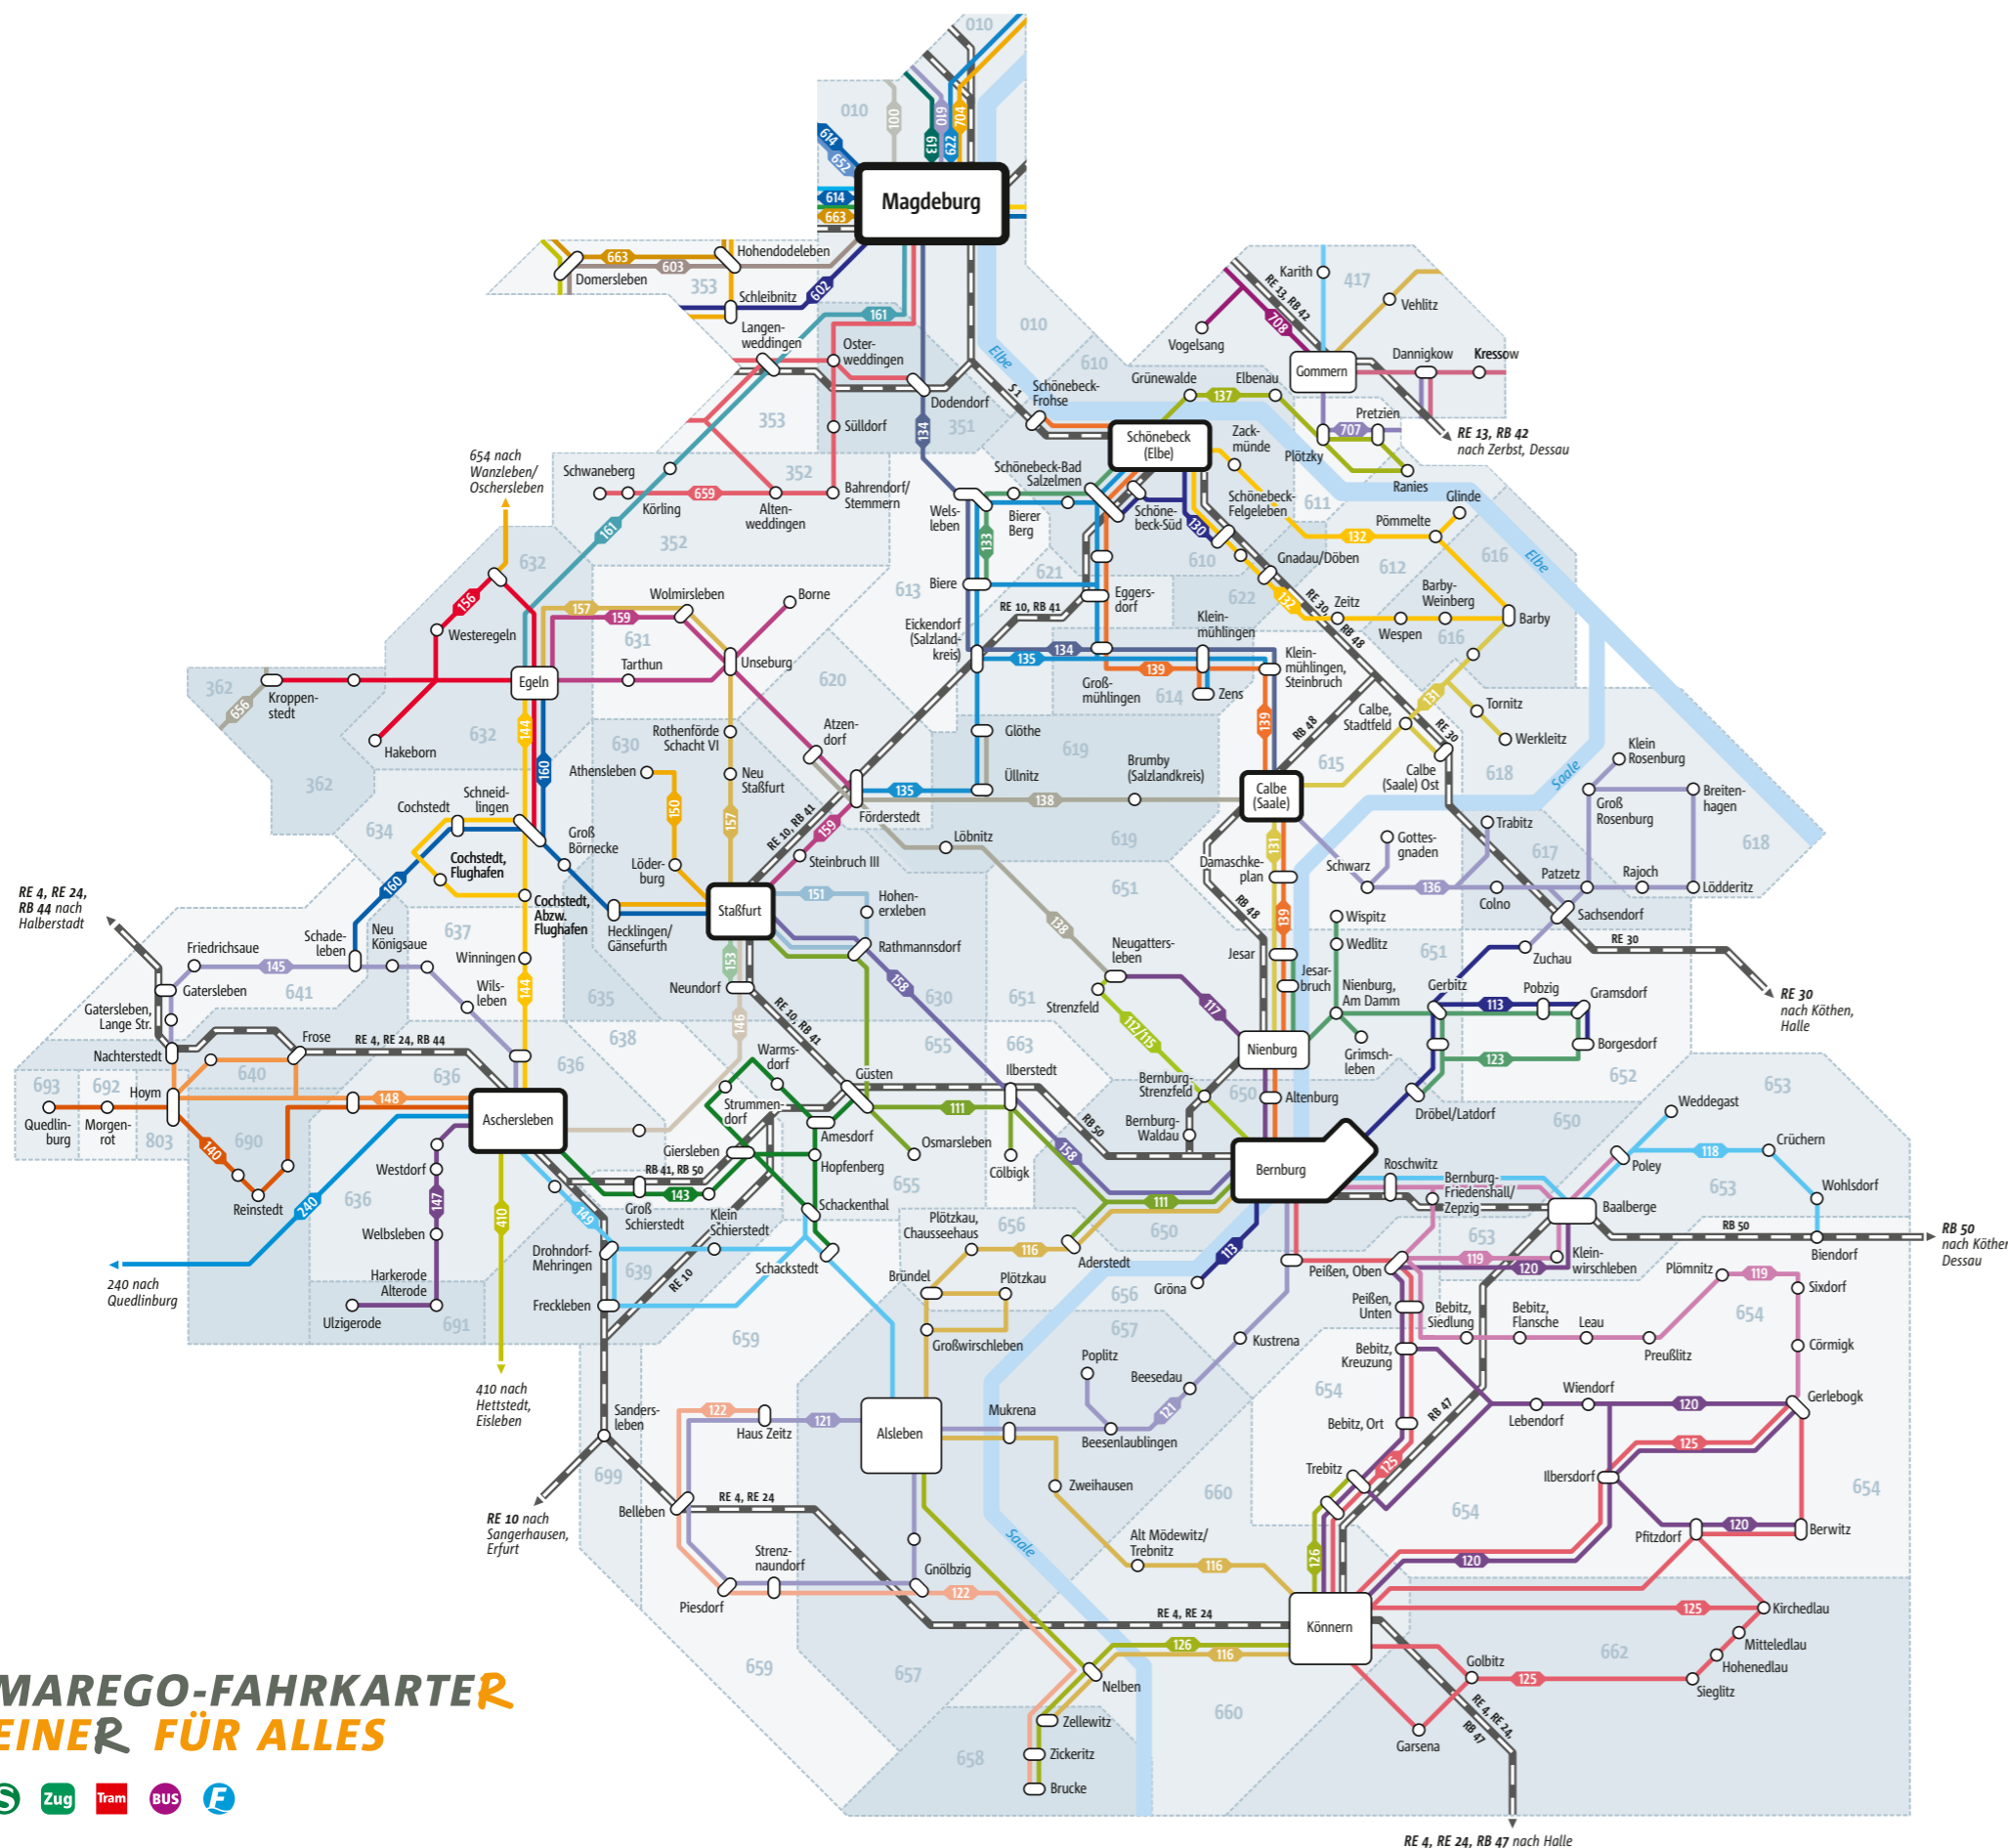

AUSSCHNITT AUS DEM LINIENNETZPLAN SALZLANDKREIS UND MAGDEBURG

Legende

-  Buslinie
-  Bahnlinie
-  Tarifpunkte
-  Burg
-  Tarifzone mit Tarifzonenummer

Stand: August 2023

**MAREGO-FAHRKARTER
EINER FÜR ALLES**

Magdeburger Regionalverkehrsverbund
www.marego-verbund.de

 Die Auskunft für Bahn und Bus
0391 – 5363180