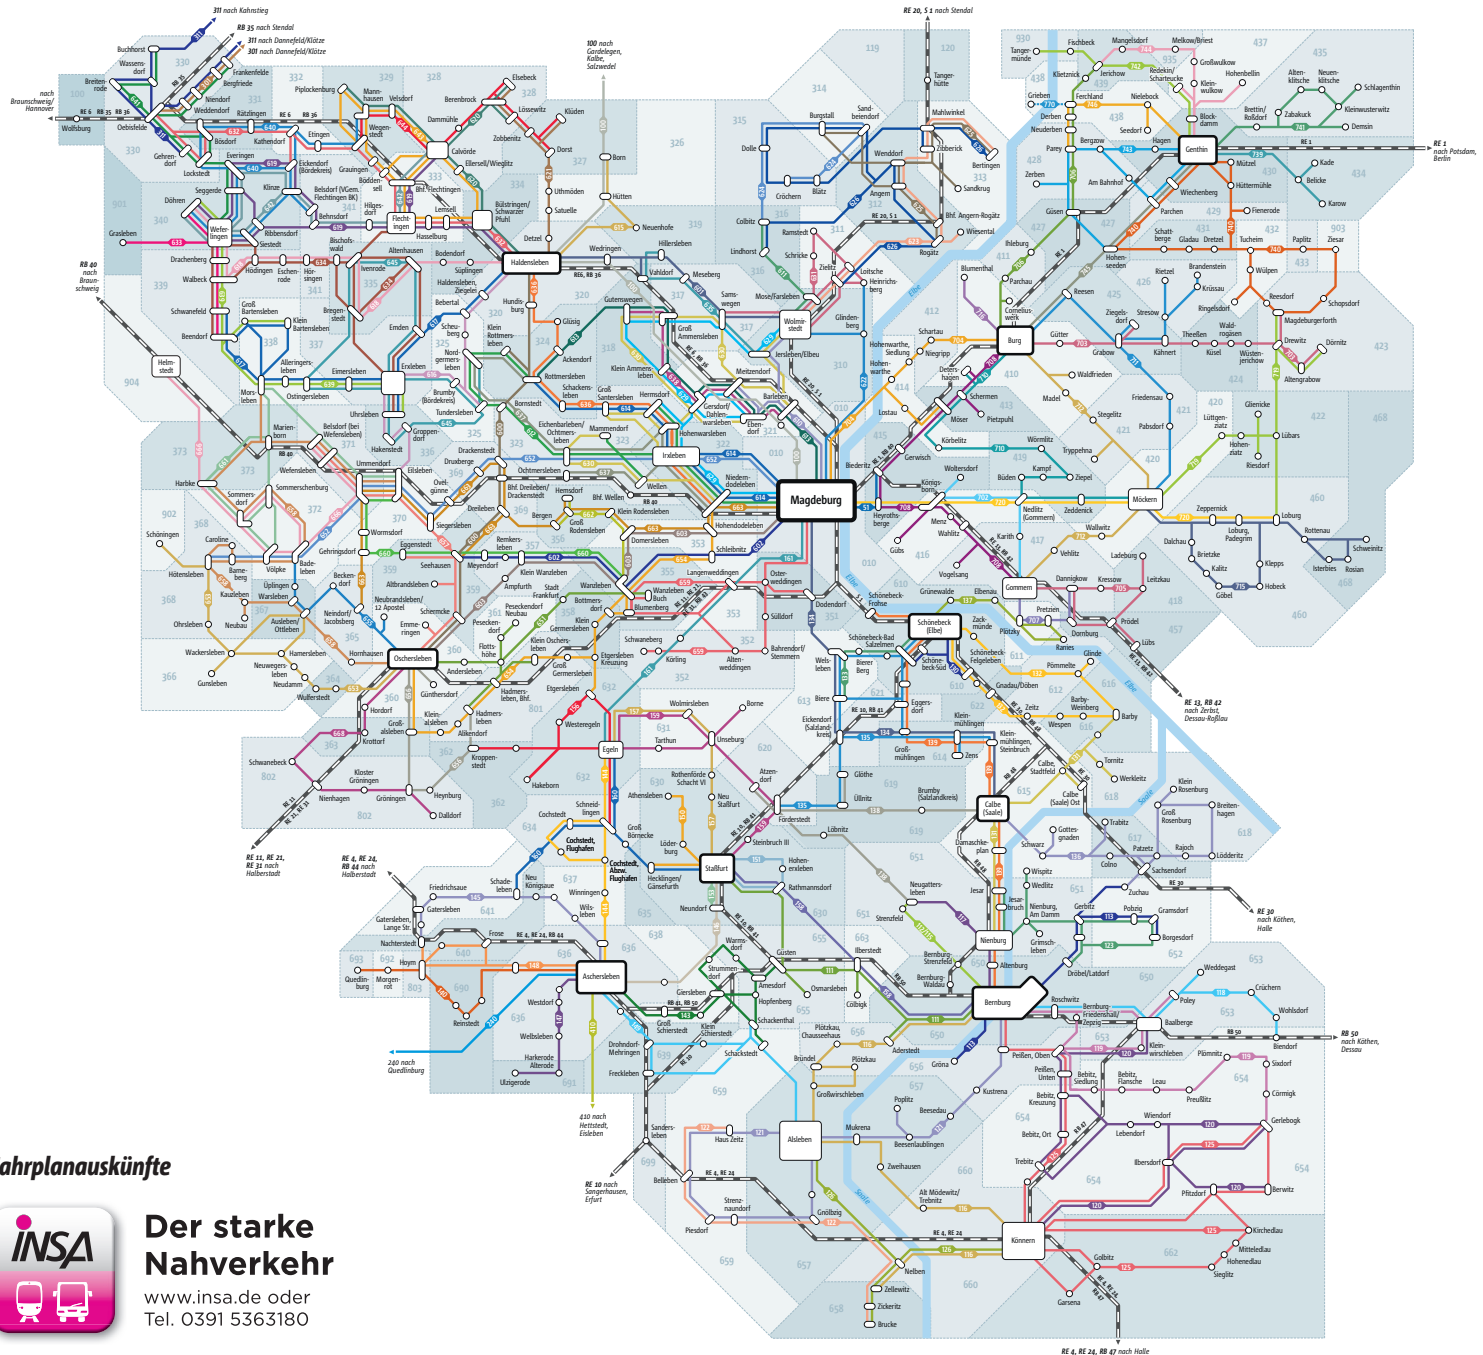

LINIENNETZPLAN

Magdeburg und die Region

**DARF'S EIN
BISSCHEN
GRÖßER SEIN?**

Auf unserer Website
www.marego-verbund.de/liniennetzplan
finden Sie einen interaktiven Liniennetzplan sowie Stadtpläne und Haltestellenumgebungspläne.

Legende

- 702 Buslinie
- RB 48 Bahnlinie
- 770 Fähre
- Tarifpunkte
- Burg
- 010 Tarifzone mit Tarifzonenummer

Stand: August 2023
© Magdeburger Regionalverkehrsverbund

Fahrplanauskünfte

Der starke Nahverkehr
www.insa.de oder
Tel. 0391 5363180

Einfach ankommen.

Magdeburger Regionalverkehrsverbund GmbH – marego
www.marego-verbund.de

RE 6, RE 24, RB 47 nach Halle