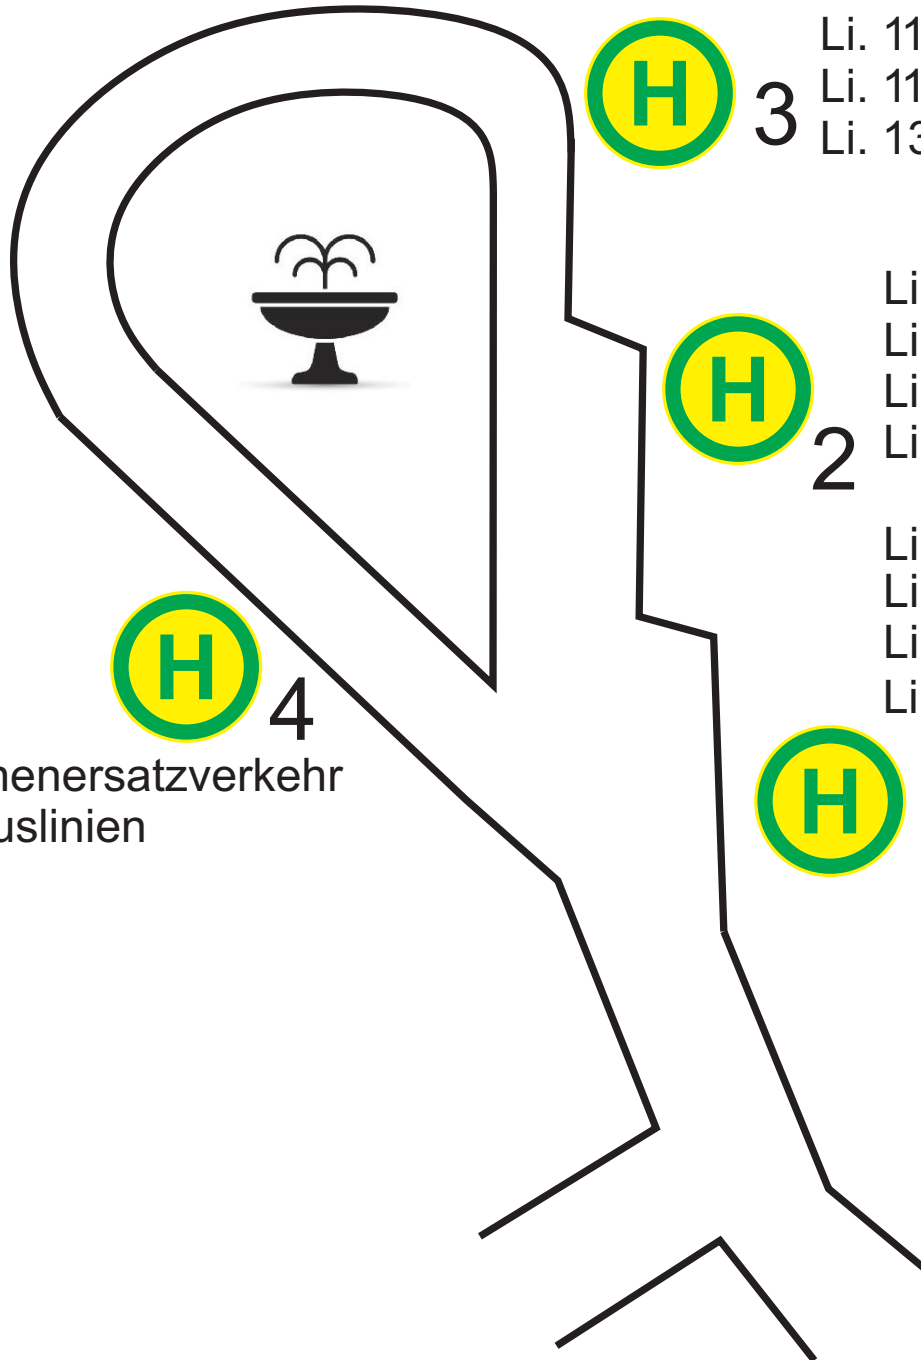

# Lageplan der Haltestellen am Hauptbahnhof Bernburg

Li. 116 Ri. Alsleben-Könnern  
Li. 117 Ri. Nienburg-Neugattersleben  
Li. 139 Ri. Calbe-Schönebeck

Li. 111 Ri. Güsten-Staßfurt  
Li. 111 Ri. Busbahnhof  
Li. 112 Ri. Strenzfeld - nur sa & so  
Li. 112 Ri. Busbhf.-PEP-Markt  
- nur sa & so  
Li. 113 Ri. Busbahnhof-Gröna  
Li. 113 Ri. Latdorf-Borgesdorf  
Li. 114 Ri. Hegebreite  
Li. 158 Ri. Rathmannsdorf-Staßfurt

Schienerersatzverkehr  
Fernbuslinien

Linien 116; 117; 139 und 158  
Ri. Busbahnhof

Züge in Richtung Calbe, Güsten,  
Könnern und Köthen